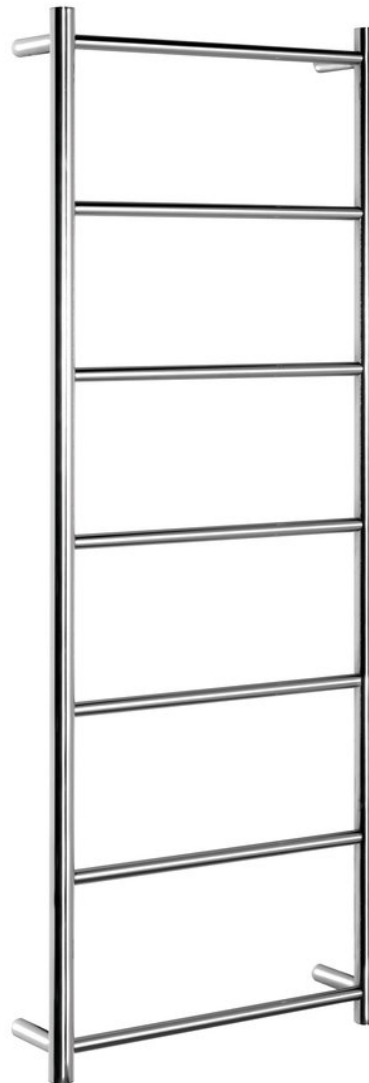

**SHICK nástěnný sušák ručníků 500x1344 mm, kulatý,
chrom**

SAPHO

Objednací kód: SH500

Základní informace

Značka: Sapho

Rozměry

Šířka: 500 mm

Výška: 1344 mm

Hloubka: 122 mm

Parametry

Barva: Chrom

Materiál: Nerez

Tvar: Kruhové

Druh: Držák ručníků víceramenný

Instalace: Nástěnná

Hmotnost / ks: 5.1 kg

Záruka: 2 roky

SHICK nástěnný sušák ručníků 500x1344 mm, kulatý,
chrom

 SAPHO

Technický list