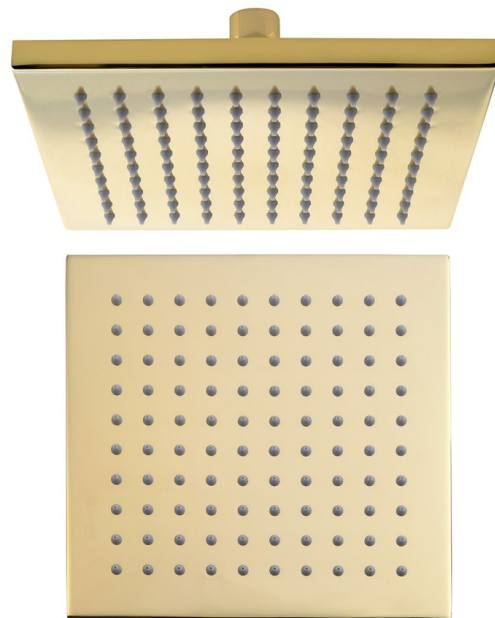

Hlavová sprcha, 195x195mm, zlato

SAPHO

Objednací kód: SF316

Základní informace

Značka: Sapho

Rozměry

Šířka: 195 mm

Výška: 14 mm

Hloubka: 195 mm

Parametry

Barva: Zlato

Materiál: Mosaz

Tvar: Hranaté

Instalace: 1 cesta

Funkce sprchy: Déšť

Ostatní: AntiCalc, PVD povrchová úprava

Hmotnost / ks: 2.86 kg

Balení: 1 ks

Záruka: 2 roky