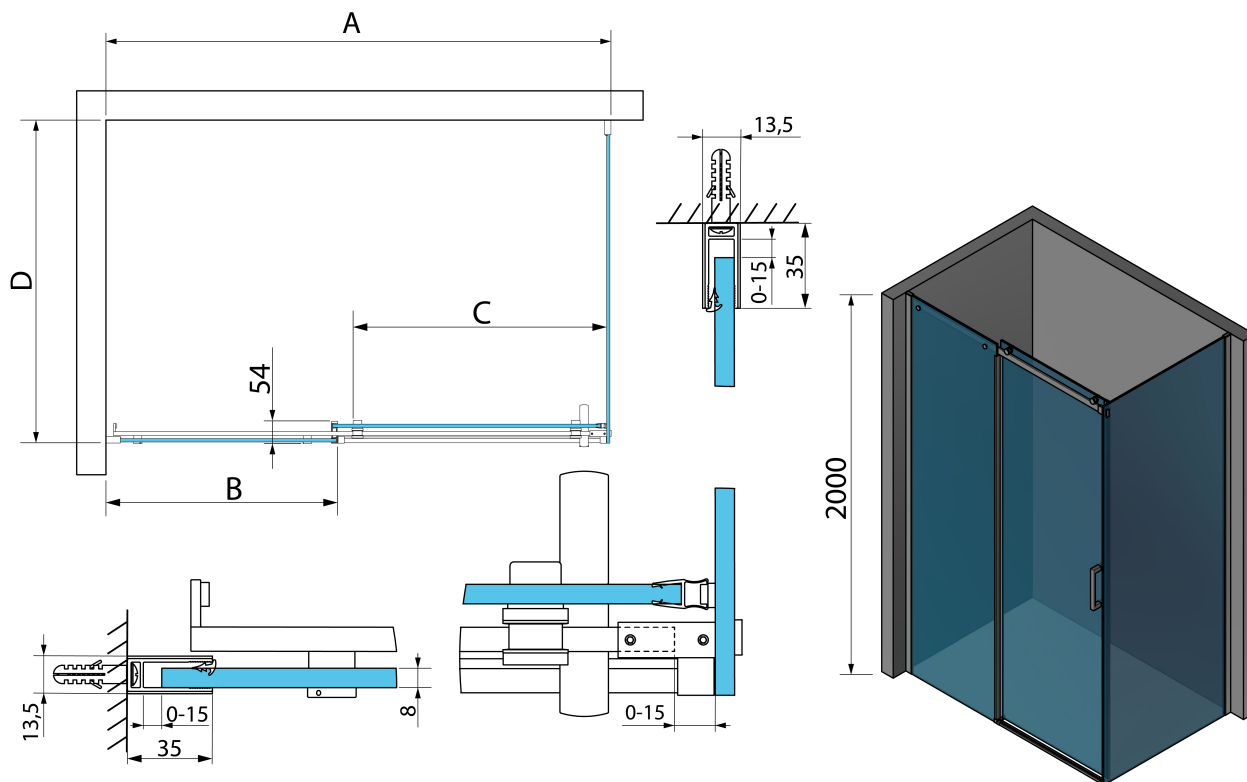

Hloubka: 800 mm

Parametry

Barva profilu: Chrom - Leštěný hliník

Tvar: Obdélníkové zástěny

Typ otevírání: Posuvné

Směr otevírání: Univerzální

Šířka vstupu: 396 mm

Typ výplně: Čiré sklo

Úprava skla: Antidrop

Tloušťka skla: 8 mm

Vlastnosti: Bezrámové provedení

Hmotnost / ks: 74.1 kg

Balení: 3 ks

Záruka: 2 roky

THRON ROUND obdélníkový sprchový kout 1000x800mm, kulaté pojezdy

Technický list

MODEL	A	B	C	D
TL1070-500x	990-1020	458mm	396mm	680-695
TL1080-500x	990-1020	458mm	396mm	780-795
TL1090-500x	990-1020	458mm	396mm	880-895
TL1010-500x	990-1020	458mm	396mm	980-995
TL1170-500x	1090-1110	508mm	446mm	680-695
TL1180-500x	1090-1110	508mm	446mm	780-795
TL1190-500x	1090-1110	508mm	446mm	880-895
TL1110-500x	1090-1110	508mm	446mm	980-995
TL1270-500x	1190-1210	558mm	496mm	680-695
TL1280-500x	1190-1210	558mm	496mm	780-795
TL1290-500x	1190-1210	558mm	496mm	880-895
TL1210-500x	1190-1210	558mm	496mm	980-995
TL1370-500x	1290-1310	608mm	546mm	680-695
TL1380-500x	1290-1310	608mm	546mm	780-795

MODEL	A	B	C	D
TL1390-500x	1290-1310	608mm	546mm	880-895
TL1310-500x	1290-1310	608mm	546mm	980-995
TL1470-500x	1390-1410	658mm	596mm	680-695
TL1480-500x	1390-1410	658mm	596mm	780-795
TL1490-500x	1390-1410	658mm	596mm	880-895
TL1410-500x	1390-1410	658mm	596mm	980-995
TL1570-500x	1490-1510	708mm	646mm	680-695
TL1580-500x	1490-1510	708mm	646mm	780-795
TL1590-500x	1490-1510	708mm	646mm	880-895
TL1510-500x	1490-1510	708mm	646mm	980-995
TL1670-500x	1590-1610	808mm	646mm	680-695
TL1680-500x	1590-1610	808mm	646mm	780-795
TL1690-500x	1590-1610	808mm	646mm	880-895
TL1610-500x	1590-1610	808mm	646mm	980-995