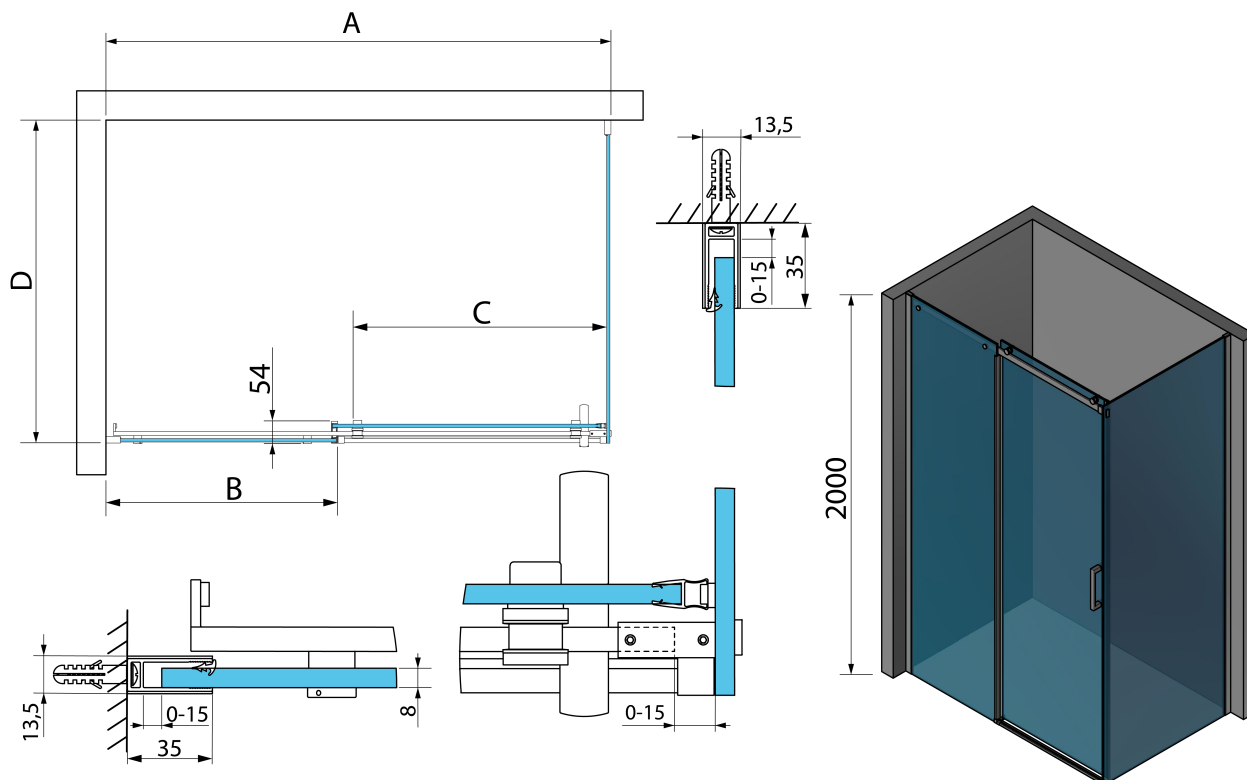

## Rozměry

Šířka: 1200 mm

Výška: 2000 mm

Hloubka: 900 mm

## Parametry

Barva profilu: Chrom - Leštěný hliník

Tvar: Obdélníkové zástěny

Typ otevírání: Posuvné

Směr otevírání: Univerzální

Šířka vstupu: 496 mm

Typ výplně: Čiré sklo

Úprava skla: Antidrop

# THRON SQUARE obdélníkový sprchový kout 1200x900mm, hranaté pojezdy

## Technický list

MODEL	A	B	C	D
TL1070-500x	990-1020	458mm	396mm	680-695
TL1080-500x	990-1020	458mm	396mm	780-795
TL1090-500x	990-1020	458mm	396mm	880-895
TL1010-500x	990-1020	458mm	396mm	980-995
TL1170-500x	1090-1110	508mm	446mm	680-695
TL1180-500x	1090-1110	508mm	446mm	780-795
TL1190-500x	1090-1110	508mm	446mm	880-895
TL1110-500x	1090-1110	508mm	446mm	980-995
TL1270-500x	1190-1210	558mm	496mm	680-695
TL1280-500x	1190-1210	558mm	496mm	780-795
TL1290-500x	1190-1210	558mm	496mm	880-895
TL1210-500x	1190-1210	558mm	496mm	980-995
TL1370-500x	1290-1310	608mm	546mm	680-695
TL1380-500x	1290-1310	608mm	546mm	780-795