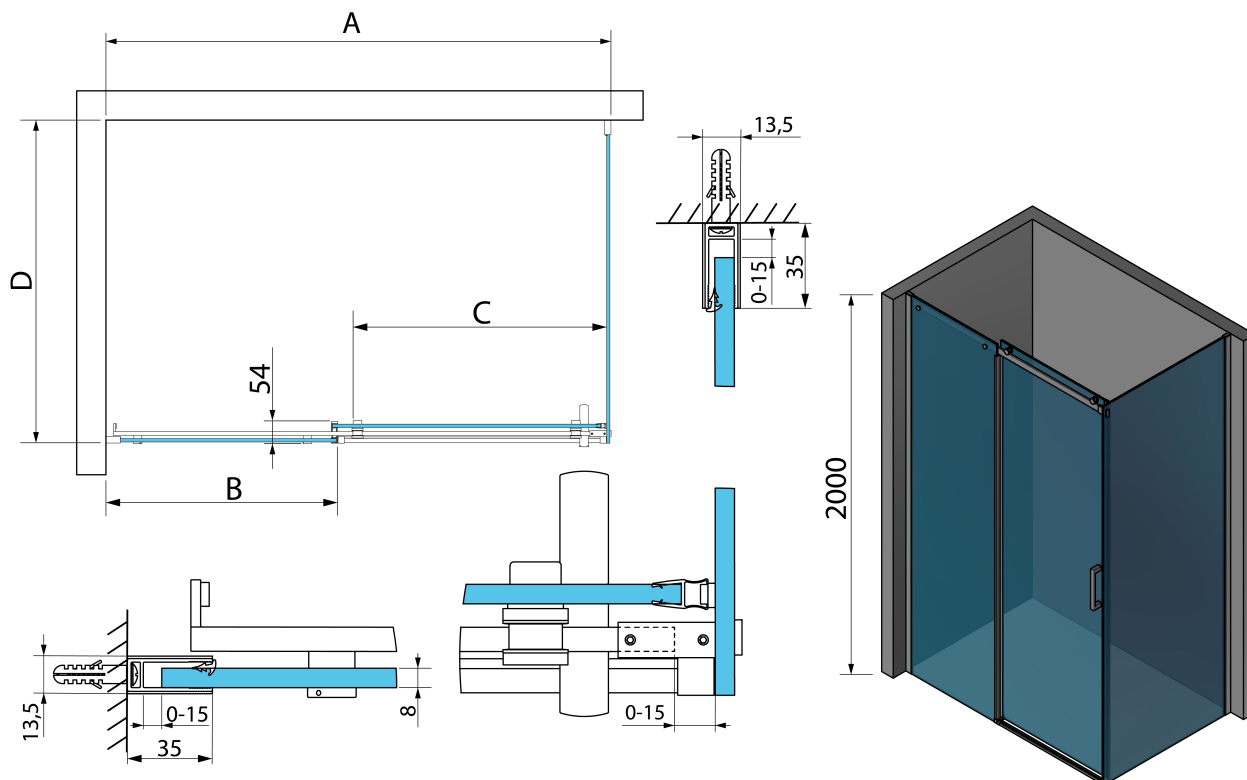

THRON SQUARE čtvercový sprchový kout 1000x1000mm, hranaté pojezdy

Objednací kód: TL1010-5002

Základní informace

Značka: Polysan

Série: THRON

Rozměry

Šířka: 1000 mm

Výška: 2000 mm

Hloubka: 1000 mm

Parametry

Barva profilu: Chrom - Leštěný hliník

Tvar: Čtvercové zástěny

Typ otevírání: Posuvné

Směr otevírání: Univerzální

Šířka vstupu: 396 mm

Typ výplně: Čiré sklo

Úprava skla: Antidrop

Tloušťka skla: 8 mm

Vlastnosti: Bezrámové provedení

Hmotnost / ks: 82.1 kg

Balení: 3 ks

Záruka: 2 roky

THRON SQUARE čtvercový sprchový kout 1000x1000mm, hranaté pojezdy

Technický list

MODEL	A	B	C	D
TL1070-500x	990-1020	458mm	396mm	680-695
TL1080-500x	990-1020	458mm	396mm	780-795
TL1090-500x	990-1020	458mm	396mm	880-895
TL1010-500x	990-1020	458mm	396mm	980-995
TL1170-500x	1090-1110	508mm	446mm	680-695
TL1180-500x	1090-1110	508mm	446mm	780-795
TL1190-500x	1090-1110	508mm	446mm	880-895
TL1110-500x	1090-1110	508mm	446mm	980-995
TL1270-500x	1190-1210	558mm	496mm	680-695
TL1280-500x	1190-1210	558mm	496mm	780-795
TL1290-500x	1190-1210	558mm	496mm	880-895
TL1210-500x	1190-1210	558mm	496mm	980-995
TL1370-500x	1290-1310	608mm	546mm	680-695
TL1380-500x	1290-1310	608mm	546mm	780-795