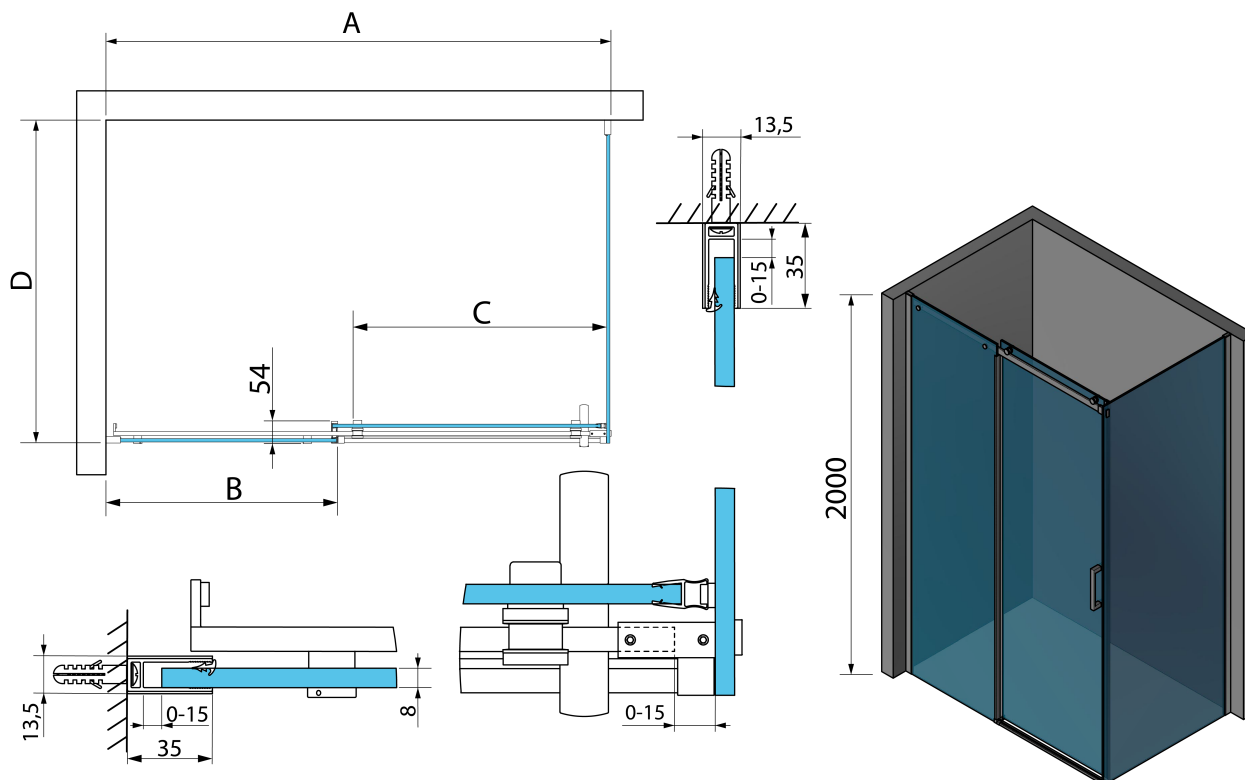

## Rozměry

Šířka: 1000 mm

Výška: 2000 mm

Hloubka: 900 mm

## Parametry

Barva profilu: Chrom - Leštěný hliník

Tvar: Obdélníkové zástěny

Typ otevírání: Posuvné

Směr otevírání: Univerzální

Šířka vstupu: 396 mm

Typ výplně: Čiré sklo

Úprava skla: Antidrop

# THRON SQUARE obdélníkový sprchový kout 1000x900mm, hranaté pojezdy

## Technický list

MODEL	A	B	C	D
TL1070-500x	990-1020	458mm	396mm	680-695
TL1080-500x	990-1020	458mm	396mm	780-795
TL1090-500x	990-1020	458mm	396mm	880-895
TL1010-500x	990-1020	458mm	396mm	980-995
TL1170-500x	1090-1110	508mm	446mm	680-695
TL1180-500x	1090-1110	508mm	446mm	780-795
TL1190-500x	1090-1110	508mm	446mm	880-895
TL1110-500x	1090-1110	508mm	446mm	980-995
TL1270-500x	1190-1210	558mm	496mm	680-695
TL1280-500x	1190-1210	558mm	496mm	780-795
TL1290-500x	1190-1210	558mm	496mm	880-895
TL1210-500x	1190-1210	558mm	496mm	980-995
TL1370-500x	1290-1310	608mm	546mm	680-695
TL1380-500x	1290-1310	608mm	546mm	780-795