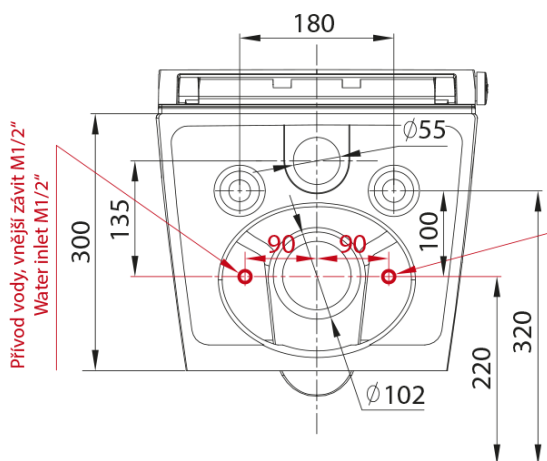

Hloubka: 593 mm

Parametry

Barva: Bílá

Materiál: Keramika

Technologie splachování: Rimless

Tvar: Klasik

Výbava: CleanWash bidetová sprška, S dálkovým ovládním, Skryté uchycení

Hmotnost / ks: 38.012 kg

VEEN CLEAN dálkové ovládní (Objednací kód: NDVE421-05)

VEEN CLEAN hrot trysky (Objednací kód: NDVE421-20)

VEEN CLEAN závěsné WC s integrovaným elektronickým bidetem

Technický list

A

B

Pohled směrem na stěnu
View to the wall

Přívodní el. kabel CYKY 3x2.5, délka 400 mm
 Power cable CYKY 3x2.5, lenght 400 mm

VEEN CLEAN závěsné WC s integrovaným elektronickým bidetem

SAPHO