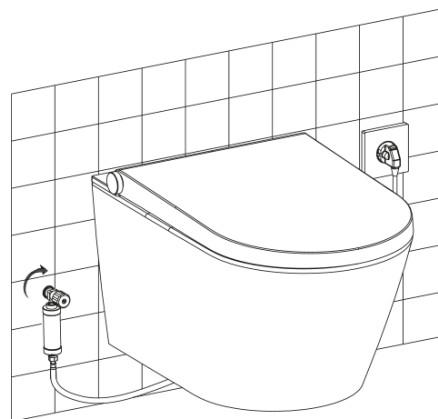

VEEN CLEAN závěsné WC s integrovaným elektronickým bidetem

 SAPHO

Objednací kód: VE421

Základní informace

Značka: Sapho

Rozměry

Šířka: 370 mm

Výška: 300 mm

Hloubka: 593 mm

Parametry

Barva: Bílá

Materiál: Keramika

Technologie splachování: Rimless

Tvar: Klasik

Výbava: CleanWash bidetová sprška, S dálkovým ovládním, Skryté uchycení

Hmotnost / ks: 38.012 kg

VEEN CLEAN dálkové ovládní (Objednací kód: NDVE421-05)

VEEN CLEAN hrot trysky (Objednací kód: NDVE421-20)

VEEN CLEAN závěsné WC s integrovaným elektronickým bidetem

Technický list

A

B

Pohled směrem na stěnu
View to the wall

Přívodní el. kabel CYKY 3x2.5, délka 400 mm
 Power cable CYKY 3x2.5, lenght 400 mm

VEEN CLEAN závěsné WC s integrovaným elektronickým bidetem

SAPHO