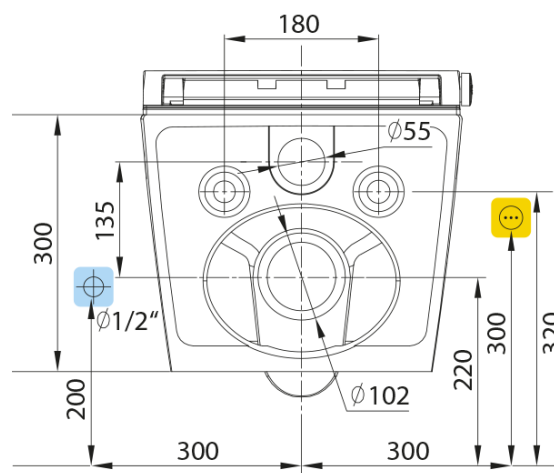

Hloubka: 593 mm

Parametry

Barva: Bílá

Materiál: Keramika

Technologie splachování: Rimless

Tvar: Klasik

Výbava: CleanWash bidetová sprška, S dálkovým ovládním, Skryté uchycení

Hmotnost / ks: 38.012 kg

VEEN CLEAN dálkové ovládní (Objednací kód: NDVE421-05)

VEEN CLEAN hrot trysky (Objednací kód: NDVE421-20)

VEEN CLEAN závěsné WC s integrovaným elektronickým bidetem

Technický list

A

B

Pohled směrem na stěnu
View to the wall

Přívodní el. kabel CYKY 3x2.5, délka 400 mm
 Power cable CYKY 3x2.5, lenght 400 mm

VEEN CLEAN závěsné WC s integrovaným elektronickým bidetem

SAPHO