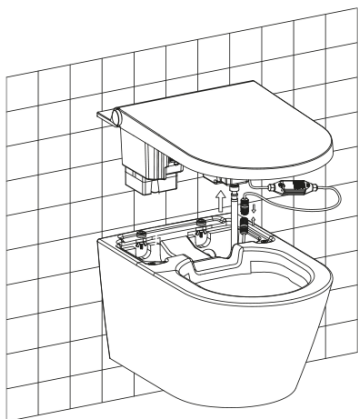

VEEN CLEAN závěsné WC s integrovaným elektronickým bidetem

 SAPHO

Objednací kód: VE421

Základní informace

Značka: Sapho

Rozměry

Šířka: 370 mm

Výška: 300 mm

Hloubka: 593 mm

Parametry

Barva: Bílá

Materiál: Keramika

Technologie splachování: Rimless

Tvar: Klasik

Výbava: CleanWash bidetová sprška, S dálkovým ovládním, Skryté uchycení

Hmotnost / ks: 38.012 kg

VEEN CLEAN dálkové ovládní (Objednací kód: NDVE421-05)

VEEN CLEAN hrot trysky (Objednací kód: NDVE421-20)

VEEN CLEAN závěsné WC s integrovaným elektronickým bidetem

Technický list

A

B

Pohled směrem na stěnu
View to the wall

Přívodní el. kabel CYKY 3x2.5, délka 400 mm
 Power cable CYKY 3x2.5, lenght 400 mm

VEEN CLEAN závěsné WC s integrovaným elektronickým bidetem

SAPHO