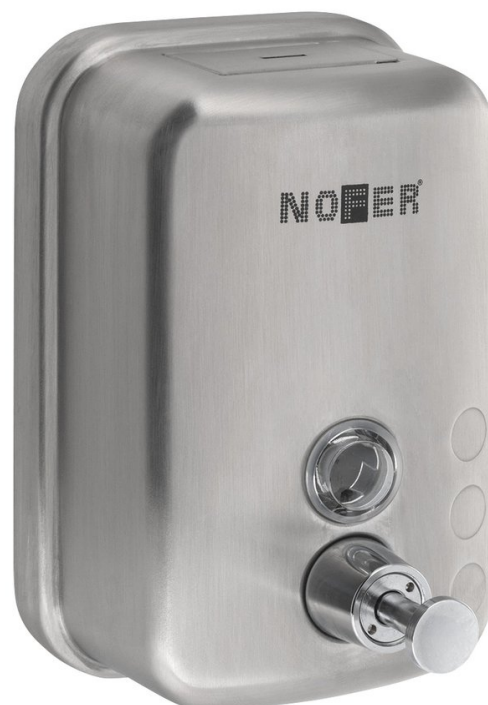

## Dávkovač mýdla nástěnný 600ml, nerez mat

NOFER<sup>®</sup>

Objednací kód: 03001.06.S

### Základní informace

Značka: NOFER

### Rozměry

Šířka: 98 mm  
Výška: 150 mm  
Hloubka: 101 mm

### Parametry

Barva: Nerez mat  
Materiál: Nerez  
Tvar: Hranaté  
Druh: Dávkovač mýdla  
Instalace: Vrtání  
Objem dávkovače: 600 ml  
Hmotnost / ks: 0.4 kg  
Záruka: 2 roky

Technický list