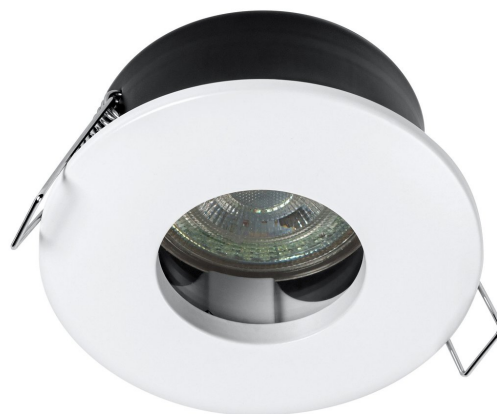

**SPOTLIGHT koupelnové podhledové svítidlo, ø 85mm,
GU10, 4,3W, 230V, IP65, bílá**

Objednací kód: AC3146900ZS

Základní informace

Značka: LEDVANCE

Rozměry

Průměr: 85 mm

Šířka: 85 mm

Výška: 84 mm

Hloubka: 85 mm

Parametry

Barva: Bílá

Materiál: Hliník

Typ osvětlení: LED

Ovládání světla: Není součástí

Stupeň krytí: IP65

Napětí: 230 V

Patice: GU10

Příkon: 4.3 W

Barva LED: Teplá bílá (2 800 - 3 000 K)

Svítivost: 280 lm

Hmotnost / ks: 0.27 kg

Balení: 1 ks

Záruka: 2 roky

SPOTLIGHT koupelnové podhledové svítidlo, ø 85mm,
GU10, 4,3W, 230V, IP65, bílá