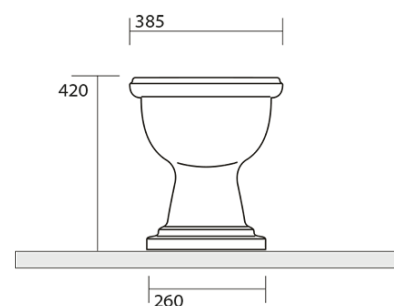

RETRO WC mísa s nádržkou, spodní odpad, bílá-bronz

KERASAN

Objednací kód: WCSET17-RETRO-SO

Základní informace

Značka: Kerasan
Série: RETRO KERASAN

Rozměry

Šířka: 385 mm
Výška: 420 mm
Hloubka: 590 mm

Parametry

Barva: Bílá
Materiál: Keramika
Technologie splachování: Standard
Objem splachovací vody: Splachování 6 l
Tvar: Retro
Výbava: Odpad spodní
Balení neobsahuje: Montážní sada, WC sedátko
Hmotnost / ks: 33.5 kg
Balení: 4 ks
Záruka: 2 roky

Doporučujeme přikoupit

- 1 ks MAK10 kotvící sada pro WC mísy, vrut 6,0x80, bílá (Objednací kód: 40024)
- 1 ks RETRO WC sedátko Soft Close, polyester, bílá/bronz (Objednací kód: 108601)

Technický list

RETRO WC mísa s nádržkou, spodní odpad, bílá-bronz