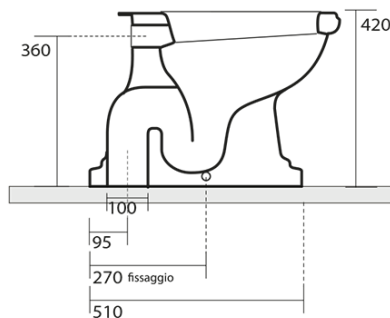

RETRO WC mísa s nádržkou, spodní odpad, bílá-bronz

KERASAN

Objednací kód: WCSET17-RETRO-SO

Základní informace

Značka: Kerasan
Série: RETRO KERASAN

Rozměry

Šířka: 385 mm
Výška: 420 mm
Hloubka: 590 mm

Parametry

Barva: Bílá
Materiál: Keramika
Technologie splachování: Standard
Objem splachovací vody: Splachování 6 l
Tvar: Retro
Výbava: Odpad spodní
Balení neobsahuje: Montážní sada, WC sedátko
Hmotnost / ks: 33.5 kg
Balení: 4 ks
Záruka: 2 roky

Doporučujeme přikoupit

- 1 ks MAK10 kotvící sada pro WC mísy, vrut 6,0x80, bílá (Objednací kód: 40024)
- 1 ks RETRO WC sedátko Soft Close, polyester, bílá/bronz (Objednací kód: 108601)

Technický list

RETRO WC mísa s nádržkou, spodní odpad, bílá-bronz