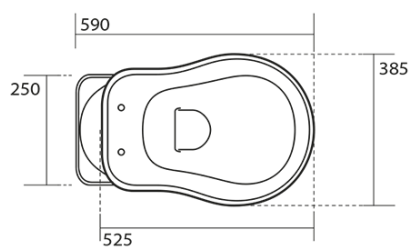

RETRO WC mísa s nádržkou, spodní odpad, bílá-bronz

KERASAN

Objednací kód: WCSET17-RETRO-SO

Základní informace

Značka: Kerasan
Série: RETRO KERASAN

Rozměry

Šířka: 385 mm
Výška: 420 mm
Hloubka: 590 mm

Parametry

Barva: Bílá
Materiál: Keramika
Technologie splachování: Standard
Objem splachovací vody: Splachování 6 l
Tvar: Retro
Výbava: Odpad spodní
Balení neobsahuje: Montážní sada, WC sedátko
Hmotnost / ks: 33.5 kg
Balení: 4 ks
Záruka: 2 roky

Doporučujeme přikoupit

- 1 ks MAK10 kotvící sada pro WC mísy, vrut 6,0x80, bílá (Objednací kód: 40024)
- 1 ks RETRO WC sedátko Soft Close, polyester, bílá/bronz (Objednací kód: 108601)

Technický list

RETRO WC mísa s nádržkou, spodní odpad, bílá-bronz