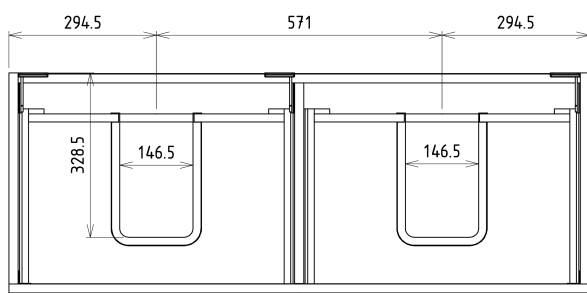

SITIA dvojumyvadlová skříňka 116x50x44,2cm, 4xzásuvka, dub alabama

Technický list

Installation of drain + hot & cold water pipes