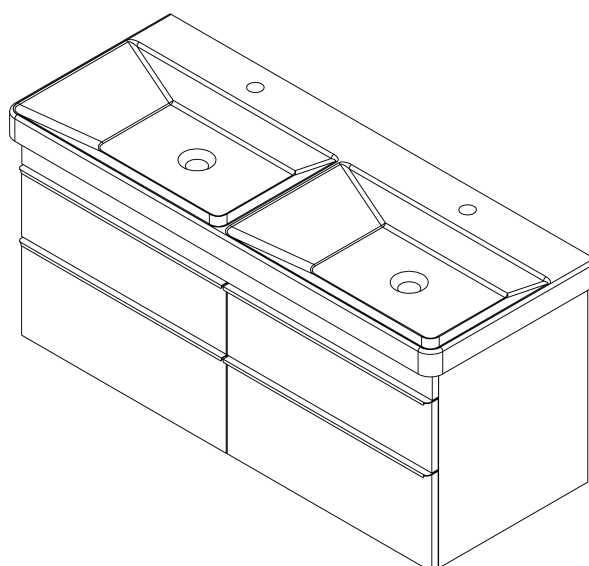

SITIA dvojumyvadlová skříňka 116x50x44,2cm, 4xzásuvka, dub alabama

Technický list

Installation of drain + hot & cold water pipes