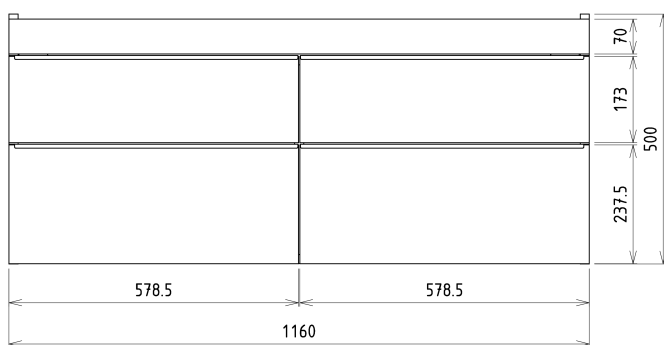

SITIA dvojumyvadlová skříňka 116x50x44,2cm, 4xzásuvka, dub alabama

Technický list

Installation of drain + hot & cold water pipes