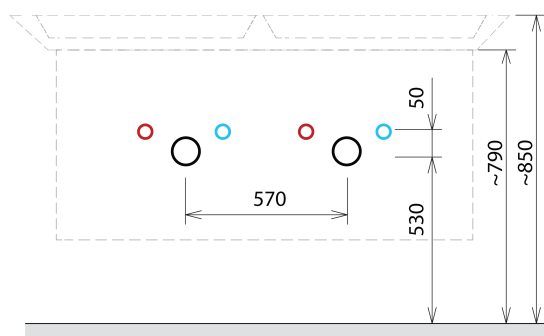

SITIA dvojumyvadlová skříňka 116x50x44,2cm, 4xzásuvka, dub alabama

 **SAPHO**

Objednací kód: SI120-2222

Základní informace

Značka: Sapho

Série: SITIA

Rozměry

Šířka: 1160 mm

Výška: 500 mm

Hloubka: 441 mm

Parametry

Barva: Hnědá

Dekor: Dub Alabama

Jiné barevné provedení: Dle vzorníku

Materiál: MDF/lamino

Instalace: Závěsné na stěnu

1 ks THALIE 120 keramické dvojumyvadlo nábytkové 120x46cm, bílá (Objednací kód: TH11120)

Náhradní díly

Nástěnná podložka pro úchyt CAMAR 60x28 (Objednací kód: D-07.091.660.05)

SITIA dvojumyvadlová skříňka 116x50x44,2cm, 4xzásuvka, dub alabama

Technický list

Installation of drain + hot & cold water pipes