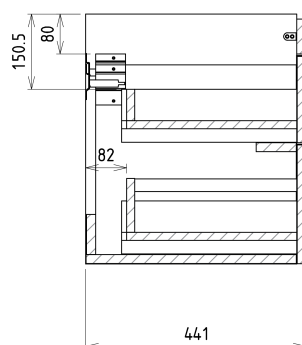

SITIA dvojumyvadlová skříňka 116x50x44,2cm, 4xzásuvka, dub alabama

Technický list

Installation of drain + hot & cold water pipes