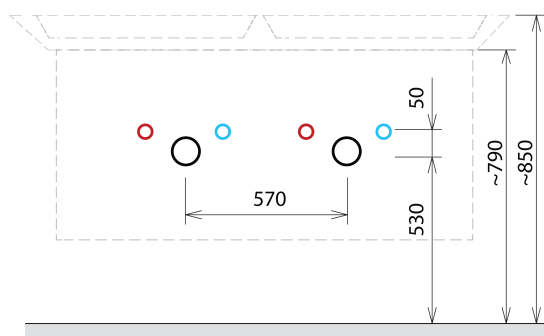

SITIA dvojumyvadlová skříňka 116x50x44,2cm, 4xzásuvka, borovice rustik

 **SAPHO**

Objednací kód: SI120-1616

Základní informace

Značka: Sapho

Série: SITIA

Rozměry

Šířka: 1160 mm

Výška: 500 mm

Hloubka: 441 mm

Parametry

Barva: Hnědá

Dekor: Borovice rustik

Jiné barevné provedení: Dle vzorníku

Materiál: MDF/lamino

Instalace: Závěsné na stěnu

1 ks THALIE 120 keramické dvojumyvadlo nábytkové 120x46cm, bílá (Objednací kód: TH11120)

Náhradní díly

Nástěnná podložka pro úchyt CAMAR 60x28 (Objednací kód: D-07.091.660.05)

SITIA dvojumyvadlová skříňka 116x50x44,2cm,
4xzásuvka, borovice rustik

Technický list

Installation of drain + hot & cold water pipes