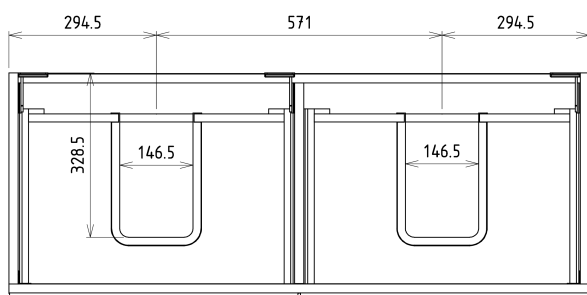

SITIA dvojumyvadlová skříňka 116x50x44,2cm,
4xzásuvka, borovice rustik

Technický list

Installation of drain + hot & cold water pipes