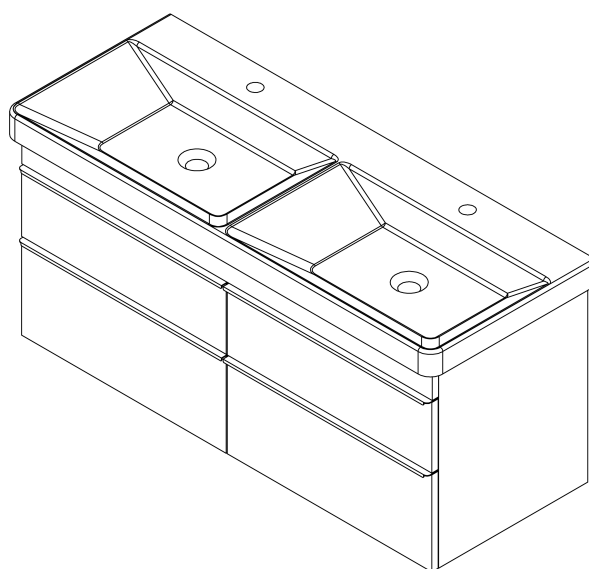

SITIA dvojumyvadlová skříňka 116x50x44,2cm,
4xzásuvka, borovice rustik

Technický list

Installation of drain + hot & cold water pipes