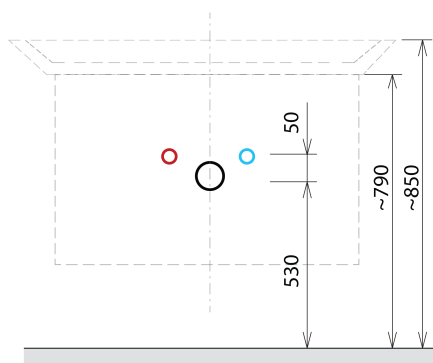

SITIA umyvadlová skříňka 75,6x50x44,2cm, 2xzásuvka, borovice rustik

Objednací kód: SI080-1616

Základní informace

Značka: Sapho
Série: SITIA

Rozměry

Šířka: 756 mm
Výška: 500 mm
Hloubka: 442 mm

Parametry

Barva: Hnědá
Dekor: Borovice rustik
Jiné barevné provedení: Dle vzorníku
Materiál: MDF/lamino
Instalace: Závěsné na stěnu
Typ skříňky: Zásuvky
Typ umyvadla: Klasické umyvadlo
Výbava: Tiché a plynulé zavírání
Balení obsahuje: Úchytka
Balení neobsahuje: Umyvadlo
Hmotnost / ks: 29.3 kg
Záruka: 2 roky

Doporučujeme přikoupit

1 ks THALIE 80 keramické umyvadlo nábytkové 80x46cm, bílá (Objednací kód: TH11080)

Náhradní díly

Nástěnná podložka pro úchyt CAMAR 60x28 (Objednací kód: D-07.091.660.05)

Technický list