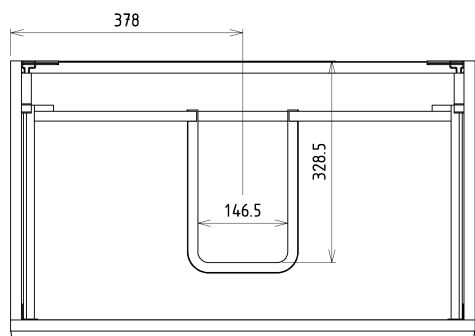

SITIA umyvadlová skříňka 75,6x50x44,2cm, 2xzásuvka, borovice rustik

Objednací kód: SI080-1616

Základní informace

Značka: Sapho
Série: SITIA

Rozměry

Šířka: 756 mm
Výška: 500 mm
Hloubka: 442 mm

Parametry

Barva: Hnědá
Dekor: Borovice rustik
Jiné barevné provedení: Dle vzorníku
Materiál: MDF/lamino
Instalace: Závěsné na stěnu
Typ skříňky: Zásuvky
Typ umyvadla: Klasické umyvadlo
Výbava: Tiché a plynulé zavírání
Balení obsahuje: Úchytka
Balení neobsahuje: Umyvadlo
Hmotnost / ks: 29.3 kg
Záruka: 2 roky

Doporučujeme přikoupit

1 ks THALIE 80 keramické umyvadlo nábytkové 80x46cm, bílá (Objednací kód: TH11080)

Náhradní díly

Nástěnná podložka pro úchyt CAMAR 60x28 (Objednací kód: D-07.091.660.05)

Technický list