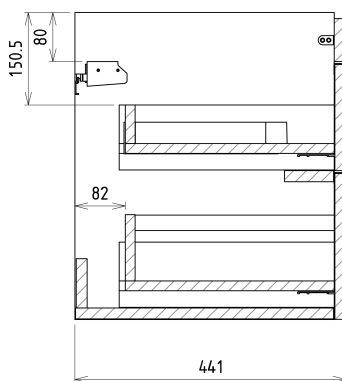

SITIA umyvadlová skříňka 75,6x50x44,2cm, 2xzásuvka, borovice rustik

Objednací kód: SI080-1616

Základní informace

Značka: Sapho
Série: SITIA

Rozměry

Šířka: 756 mm
Výška: 500 mm
Hloubka: 442 mm

Parametry

Barva: Hnědá
Dekor: Borovice rustik
Jiné barevné provedení: Dle vzorníku
Materiál: MDF/lamino
Instalace: Závěsné na stěnu
Typ skříňky: Zásuvky
Typ umyvadla: Klasické umyvadlo
Výbava: Tiché a plynulé zavírání
Balení obsahuje: Úchytka
Balení neobsahuje: Umyvadlo
Hmotnost / ks: 29.3 kg
Záruka: 2 roky

Doporučujeme přikoupit

1 ks THALIE 80 keramické umyvadlo nábytkové 80x46cm, bílá (Objednací kód: TH11080)

Náhradní díly

Nástěnná podložka pro úchyt CAMAR 60x28 (Objednací kód: D-07.091.660.05)

Technický list