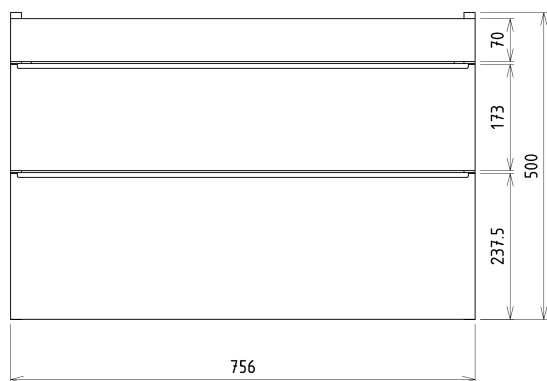

SITIA umyvadlová skříňka 75,6x50x44,2cm, 2xzásuvka, borovice rustik

Objednací kód: SI080-1616

Základní informace

Značka: Sapho
Série: SITIA

Rozměry

Šířka: 756 mm
Výška: 500 mm
Hloubka: 442 mm

Parametry

Barva: Hnědá
Dekor: Borovice rustik
Jiné barevné provedení: Dle vzorníku
Materiál: MDF/lamino
Instalace: Závěsné na stěnu
Typ skříňky: Zásuvky
Typ umyvadla: Klasické umyvadlo
Výbava: Tiché a plynulé zavírání
Balení obsahuje: Úchytka
Balení neobsahuje: Umyvadlo
Hmotnost / ks: 29.3 kg
Záruka: 2 roky

Doporučujeme přikoupit

1 ks THALIE 80 keramické umyvadlo nábytkové 80x46cm, bílá (Objednací kód: TH11080)

Náhradní díly

Nástěnná podložka pro úchyt CAMAR 60x28 (Objednací kód: D-07.091.660.05)

Technický list