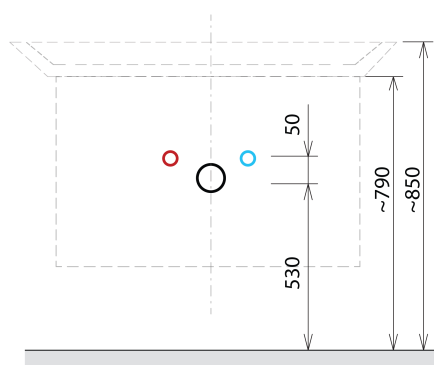

Technický list

Installation of drain + hot & cold water pipes