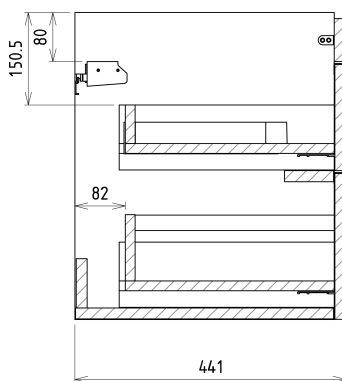

Technický list

Installation of drain + hot & cold water pipes