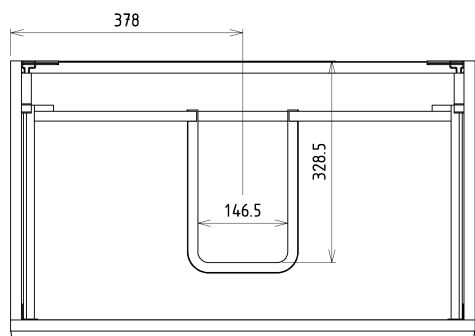

Technický list

Installation of drain + hot & cold water pipes