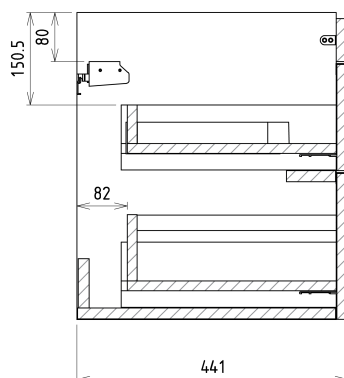

Technický list

Installation of drain + hot & cold water pipes