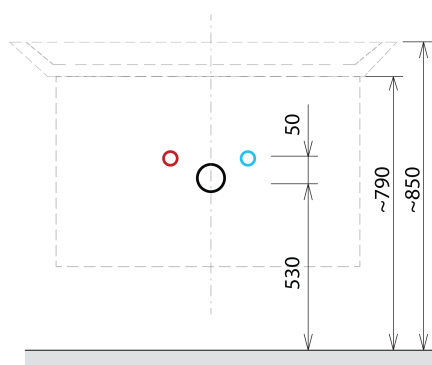

Technický list

Installation of drain + hot & cold water pipes