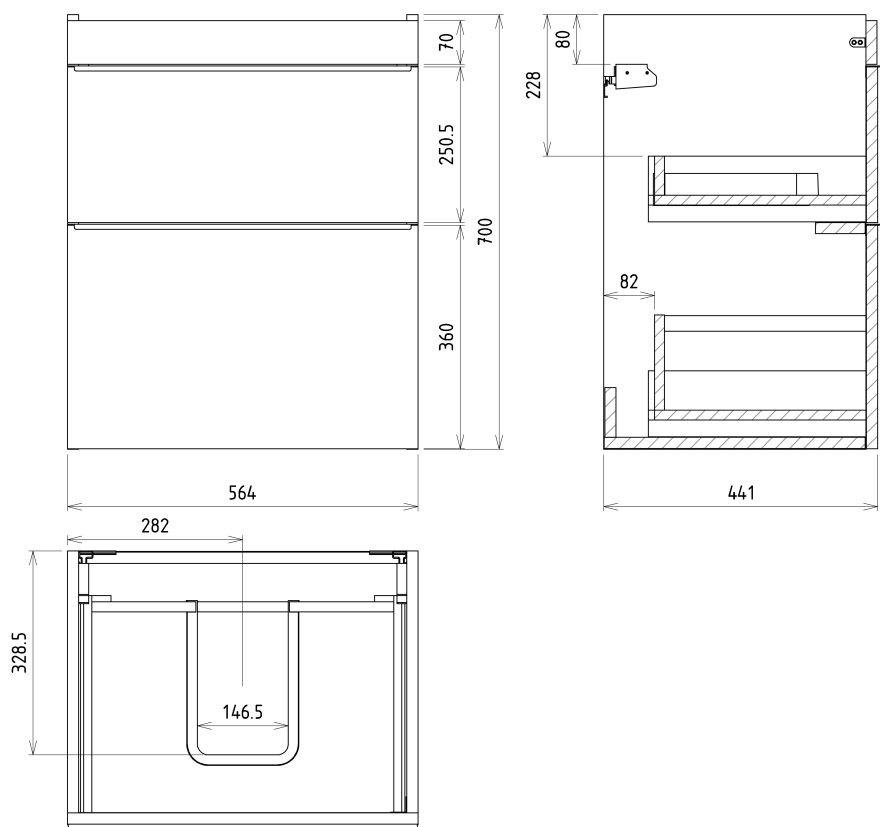

Technický list

Installation of drain + hot & cold water pipes