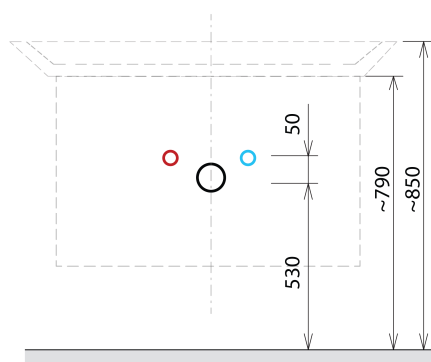

Technický list

Installation of drain + hot & cold water pipes