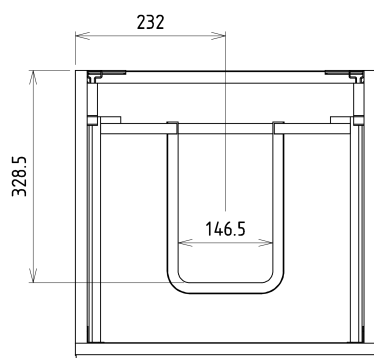

SITIA umyvadlová skříňka 46,4x70x44,2cm, 2xzásuvka, dub alabama

Objednací kód: SI050-2222

Základní informace

Značka: Sapho

Série: SITIA

Rozměry

Šířka: 464 mm

Výška: 700 mm

Hloubka: 441 mm

Parametry

Barva: Hnědá

Dekor: Dub Alabama

Jiné barevné provedení: Dle vzorníku

Materiál: MDF/lamino

Instalace: Závěsné na stěnu

Typ skříňky: Zásuvky

Typ umyvadla: Klasické umyvadlo

Výbava: Tiché a plynulé zavírání

Balení obsahuje: Úchytka

Balení neobsahuje: Umyvadlo

Hmotnost / ks: 21.3 kg

Záruka: 2 roky

Doporučujeme přikoupit

1 ks THALIE 50 keramické umyvadlo nábytkové 50x46cm, bílá (Objednací kód: TH11050)

Náhradní díly

Nástěnná podložka pro úchyt CAMAR 60x28 (Objednací kód: D-07.091.660.05)

SITIA umyvadlová skříňka 46,4x70x44,2cm, 2xzásuvka,
dub alabama

Technický list

Installation of drain + hot & cold water pipes