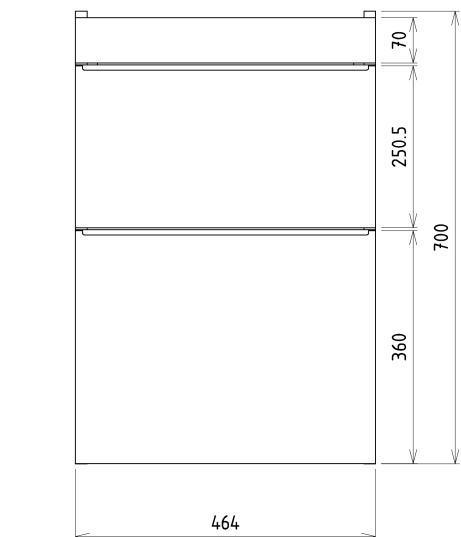

SITIA umyvadlová skříňka 46,4x70x44,2cm, 2xzásuvka, dub alabama

Objednací kód: SI050-2222

Základní informace

Značka: Sapho

Série: SITIA

Rozměry

Šířka: 464 mm

Výška: 700 mm

Hloubka: 441 mm

Parametry

Barva: Hnědá

Dekor: Dub Alabama

Jiné barevné provedení: Dle vzorníku

Materiál: MDF/lamino

Instalace: Závěsné na stěnu

Typ skříňky: Zásuvky

Náhradní díly

Nástěnná podložka pro úchyt CAMAR 60x28 (Objednací kód: D-07.091.660.05)

SITIA umyvadlová skříňka 46,4x70x44,2cm, 2xzásuvka,
dub alabama

Technický list

Installation of drain + hot & cold water pipes