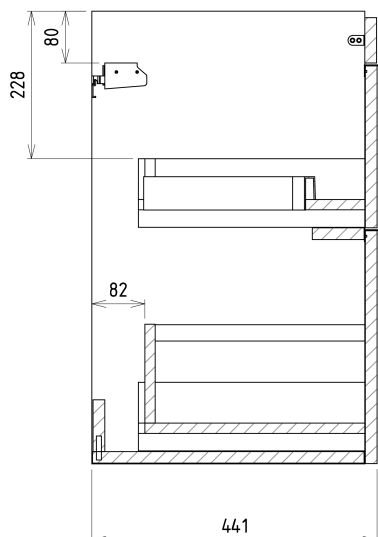

SITIA umyvadlová skříňka 46,4x70x44,2cm, 2xzásuvka, dub alabama

Objednací kód: SI050-2222

Základní informace

Značka: Sapho

Série: SITIA

Rozměry

Šířka: 464 mm

Výška: 700 mm

Hloubka: 441 mm

Parametry

Barva: Hnědá

Dekor: Dub Alabama

Jiné barevné provedení: Dle vzorníku

Materiál: MDF/lamino

Instalace: Závěsné na stěnu

Typ skříňky: Zásuvky

Typ umyvadla: Klasické umyvadlo

Výbava: Tiché a plynulé zavírání

Balení obsahuje: Úchytka

Balení neobsahuje: Umyvadlo

Hmotnost / ks: 21.3 kg

Záruka: 2 roky

Doporučujeme přikoupit

1 ks THALIE 50 keramické umyvadlo nábytkové 50x46cm, bílá (Objednací kód: TH11050)

Náhradní díly

Nástěnná podložka pro úchyt CAMAR 60x28 (Objednací kód: D-07.091.660.05)

SITIA umyvadlová skříňka 46,4x70x44,2cm, 2xzásuvka,
dub alabama

Technický list

Installation of drain + hot & cold water pipes