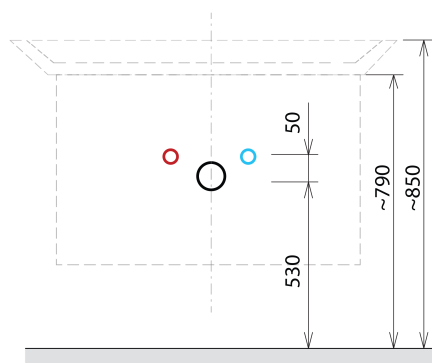

SITIA umyvadlová skříňka 46,4x70x44,2cm, 2xzásuvka, dub alabama

Objednací kód: SI050-2222

Základní informace

Značka: Sapho

Série: SITIA

Rozměry

Šířka: 464 mm

Výška: 700 mm

Hloubka: 441 mm

Parametry

Barva: Hnědá

Dekor: Dub Alabama

Jiné barevné provedení: Dle vzorníku

Materiál: MDF/lamino

Instalace: Závěsné na stěnu

Typ skříňky: Zásuvky

Náhradní díly

Nástěnná podložka pro úchyt CAMAR 60x28 (Objednací kód: D-07.091.660.05)

SITIA umyvadlová skříňka 46,4x70x44,2cm, 2xzásuvka,
dub alabama

Technický list

Installation of drain + hot & cold water pipes