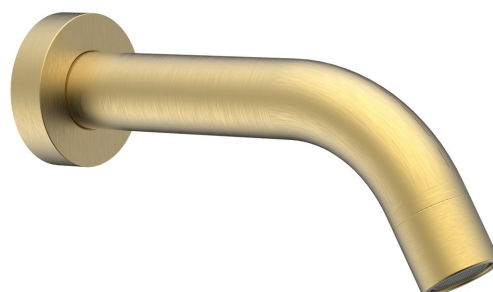

Nástěnná výtoková hubice, kulatá, 174mm, zlato mat

Objednací kód: BO519

Základní informace

Značka: Sapho

Rozměry

Hloubka: 180 mm

Parametry

Barva: Zlato mat

Materiál: Mosaz

Tvar: Kruhové

Instalace: Nástěnná

Hmotnost / ks: 0.8 kg

Balení: 1 ks

Záruka: 2 roky

Technický list