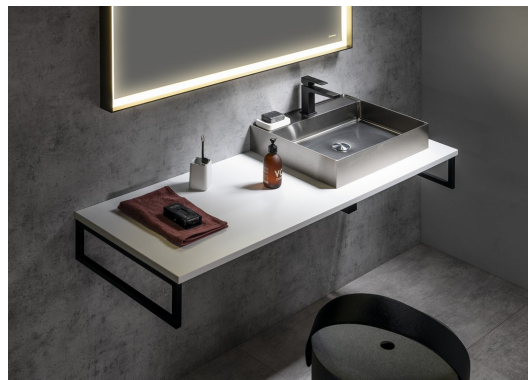

#### Základní informace

Značka: Sapho  
Série: Desky PLATO

#### Rozměry

Šířka: 1200 mm  
Výška: 24 mm  
Hloubka: 500 mm

#### Parametry

Barva: Bílá mat  
Jiné barevné provedení: Dle vzorníku  
Materiál: Solid Surface  
Instalace: Závěsné na stěnu  
Typ skříňky: Deska  
Typ umyvadla: Umyvadlo na desku  
Hmotnost / ks: 31.0 kg  
Záruka: 2 roky