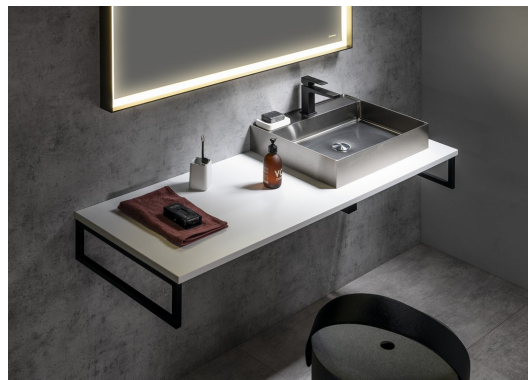

Objednací kód: PL110-0101

Základní informace

Značka: Sapho
Série: Desky PLATO

Rozměry

Šířka: 1100 mm
Výška: 24 mm
Hloubka: 500 mm

Parametry

Barva: Bílá mat
Jiné barevné provedení: Dle vzorníku
Materiál: Solid Surface
Instalace: Závěsné na stěnu
Typ skříňky: Deska
Typ umyvadla: Umyvadlo na desku
Hmotnost / ks: 28.38 kg
Záruka: 2 roky