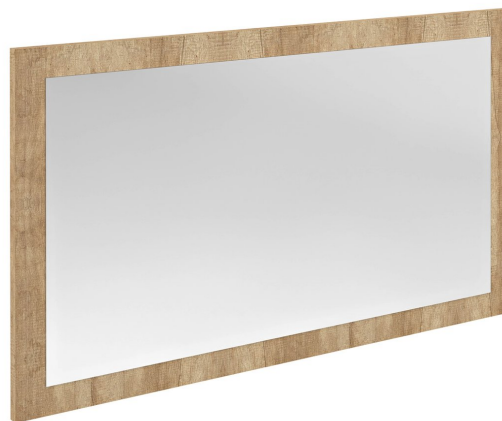

Objednací kód: NX106-2222

Základní informace

Značka: Sapho

Série: NIROX

Rozměry

Šířka: 1000 mm

Výška: 600 mm

Parametry

Barva rámu: Hnědá

Dekor: Dub Alabama

Jiné barevné provedení: Dle vzorníku

Materiál: MDF/lamino

Typ zrcadla: Zrcadla v rámu

Tvar: Obdélník

Výbava: Otočné zavěšení

Hmotnost / ks: 11.0 kg

Záruka: 2 roky