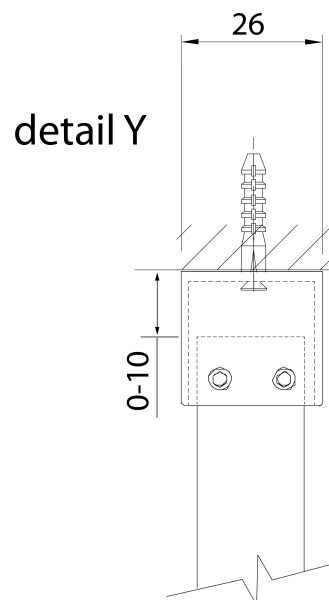

## Rozměry

Výška: 2000 mm

Hloubka: 1100 mm

## Parametry

Barva profilu: Chrom - Leštěný hliník

Tvar: Jednotěnná pevná

Typ výplně: Čiré sklo

Tloušťka skla: 8 mm

Hmotnost / ks: 47.0 kg

Balení: 1 ks

Záruka: 2 roky

Technický list

detail X

MODEL	A
750.080.1	785-800
750.090.1	885-900
750.100.1	985-1000
750.110.1	1085-1100
750.120.1	1185-1200