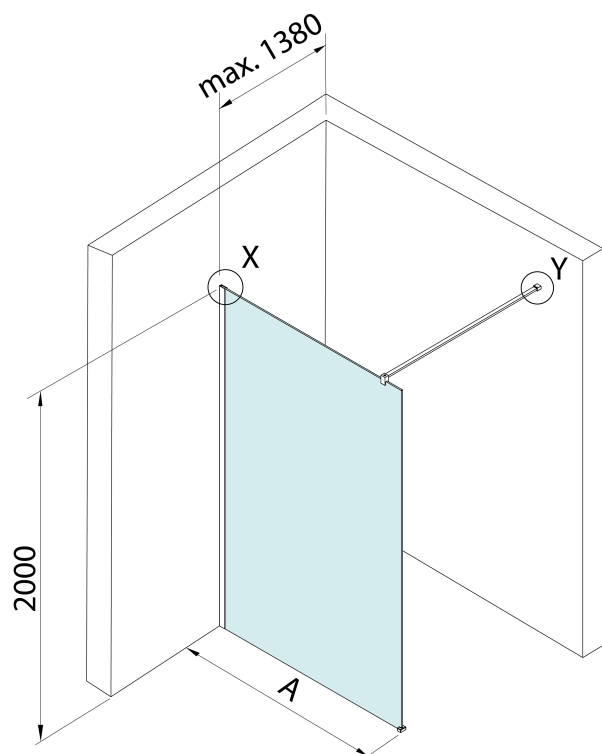

## Rozměry

Výška: 2000 mm

Hloubka: 1100 mm

## Parametry

Barva profilu: Chrom - Leštěný hliník

Tvar: Jednotěnná pevná

Typ výplně: Čiré sklo

Tloušťka skla: 8 mm

Hmotnost / ks: 47.0 kg

Balení: 1 ks

Záruka: 2 roky

Technický list

detail X

MODEL	A
750.080.1	785-800
750.090.1	885-900
750.100.1	985-1000
750.110.1	1085-1100
750.120.1	1185-1200