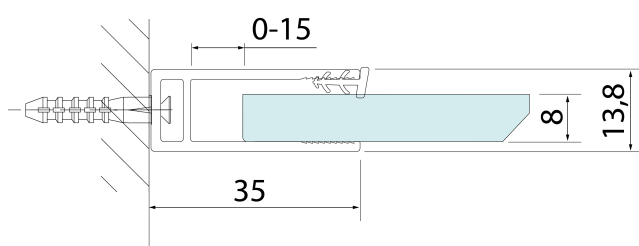

## Rozměry

Výška: 2000 mm

Hloubka: 1100 mm

## Parametry

Barva profilu: Chrom - Leštěný hliník

Tvar: Jednotěnná pevná

Typ výplně: Čiré sklo

Tloušťka skla: 8 mm

Hmotnost / ks: 47.0 kg

Balení: 1 ks

Záruka: 2 roky

Technický list

detail X

MODEL	A
750.080.1	785-800
750.090.1	885-900
750.100.1	985-1000
750.110.1	1085-1100
750.120.1	1185-1200