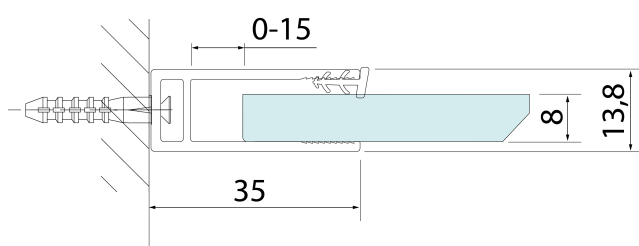

## Rozměry

Výška: 2000 mm

Hloubka: 1000 mm

## Parametry

Barva profilu: Chrom - Leštěný hliník

Tvar: Jednotěnná pevná

Typ výplně: Čiré sklo

Tloušťka skla: 8 mm

Hmotnost / ks: 43.0 kg

Balení: 1 ks

Záruka: 2 roky

Technický list

detail X

MODEL	A
750.080.1	785-800
750.090.1	885-900
750.100.1	985-1000
750.110.1	1085-1100
750.120.1	1185-1200