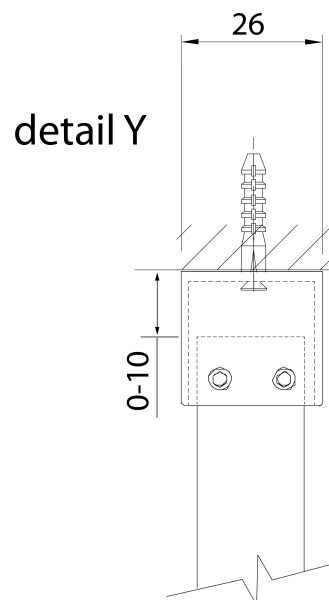

## Rozměry

Výška: 2000 mm

Hloubka: 1000 mm

## Parametry

Barva profilu: Chrom - Leštěný hliník

Tvar: Jednotěnná pevná

Typ výplně: Čiré sklo

Tloušťka skla: 8 mm

Hmotnost / ks: 43.0 kg

Balení: 1 ks

Záruka: 2 roky

Technický list

detail X

MODEL	A
750.080.1	785-800
750.090.1	885-900
750.100.1	985-1000
750.110.1	1085-1100
750.120.1	1185-1200