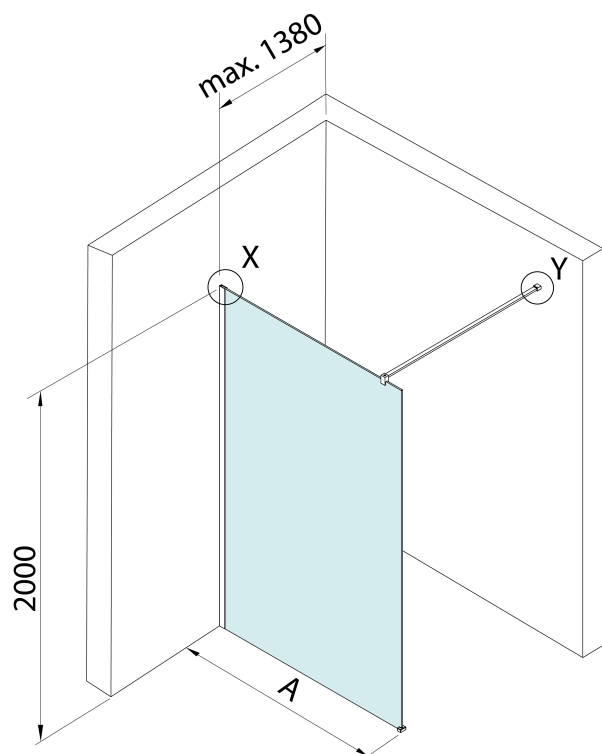

## Rozměry

Výška: 2000 mm

Hloubka: 1000 mm

## Parametry

Barva profilu: Chrom - Leštěný hliník

Tvar: Jednotěnná pevná

Typ výplně: Čiré sklo

Tloušťka skla: 8 mm

Hmotnost / ks: 43.0 kg

Balení: 1 ks

Záruka: 2 roky

Technický list

detail X

MODEL	A
750.080.1	785-800
750.090.1	885-900
750.100.1	985-1000
750.110.1	1085-1100
750.120.1	1185-1200