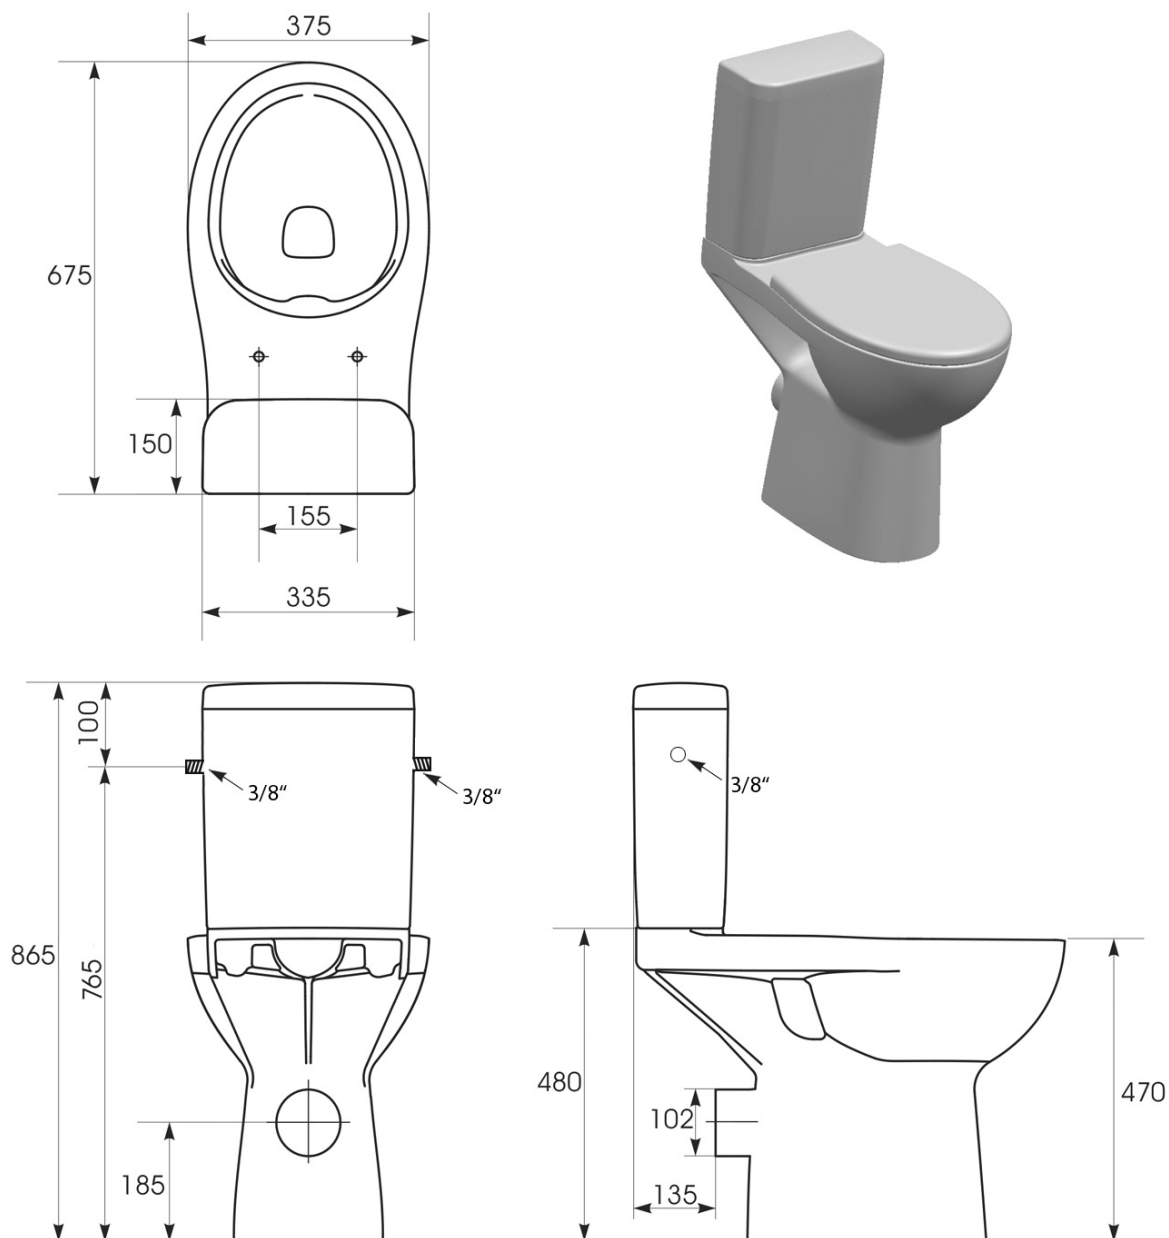

HANDICAP WC kombi zvýšený sedák s elektronickým bidetem BLOOMING EKO PLUS, Rimless, zadní odpad, bílá

SAPHO

Technický list