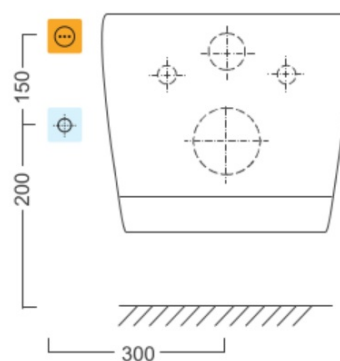

**HANDICAP WC kombi zvýšený sedák s elektronickým bidetem BLOOMING EKO PLUS, Rimless, zadní odpad, bílá**

**SAPHO**

Objednací kód: NB-1160D-1

**Základní informace**

Značka: Sapho

**Rozměry**

Šířka: 375 mm

Výška: 865 mm

Hloubka: 675 mm

**Parametry**

Barva: Bílá

Materiál: Keramika

Technologie splachování: Rimless

Tvar: Klasik

Funkce bidetu: Automatické čištění trysek, Bidetová a dámská tryska, Dotykový senzor v sedátku, LED noční osvětlení, Masážní oplach, Nastavitelná poloha trysek, Nastavitelná teplota vody, Nastavitelný tlak vody, Oscilační pohyb trysky, Teplovzdušné sušení, Úsporný režim ve stand by, Vyhřívané sedátko

**Option A**

**Option B**

-  Electrical outlet
-  Cold water connection