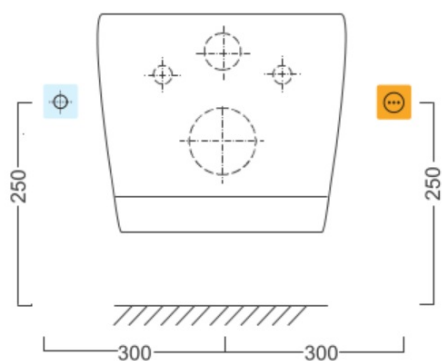

Hloubka: 675 mm

**Parametry**

Barva: Bílá

Materiál: Keramika

Technologie splachování: Rimless

Tvar: Klasik

Funkce bidetu: Automatické čištění trysek, Bidetová a dámská tryska, Dotykový senzor v sedátku, LED noční osvětlení, Masážní oplach, Nastavitelná poloha trysek, Nastavitelná teplota vody, Nastavitelný tlak vody, Oscilační pohyb trysky, Teplovzdušné sušení, Úsporný režim ve stand by, Vyhřívané sedátko

**Option A**

**Option B**

-  Electrical outlet
-  Cold water connection