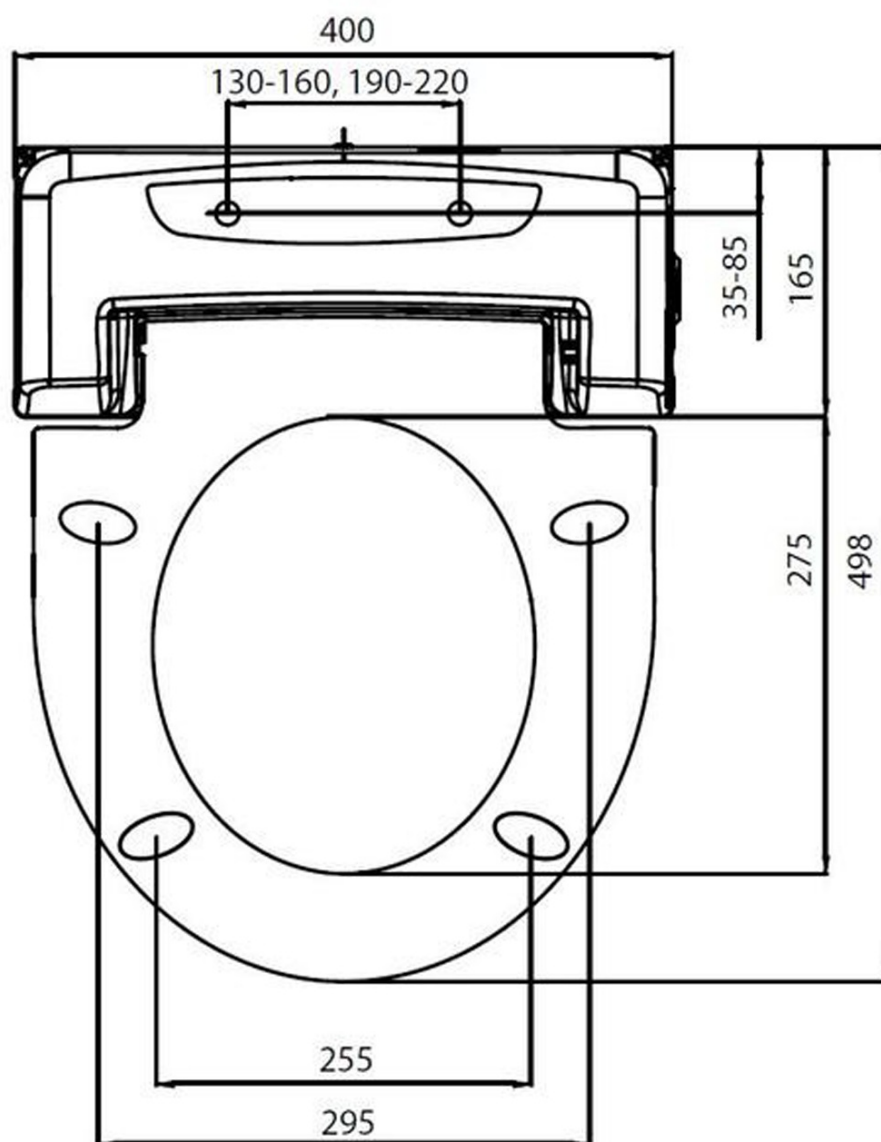

BRILLA závěsné WC s elektronickým bidetem BLOOMING

 **SAPHO**

Objednací kód: NB-R770D-1

Základní informace

Značka: Sapho

Rozměry

Šířka: 355 mm

Hloubka: 530 mm

Výbava:

Hmotnost / ks: 33.7 kg

Balení: 2 ks

Záruka: 2 roky

Technický list

BRILLA závěsné WC s elektronickým bidetem
BLOOMING

Option A

Option B

-  Electrical outlet
-  Cold water connection