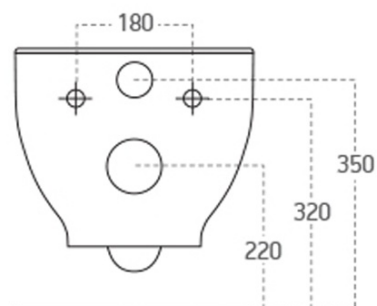

BRILLA závěsné WC s elektronickým bidetem BLOOMING

 **SAPHO**

Objednací kód: NB-R770D-1

Základní informace

Značka: Sapho

Rozměry

Šířka: 355 mm

Hloubka: 530 mm

Výbava:

Hmotnost / ks: 33.7 kg

Balení: 2 ks

Záruka: 2 roky

Technický list

BRILLA závěsné WC s elektronickým bidetem
BLOOMING

Option A

Option B

-  Electrical outlet
-  Cold water connection