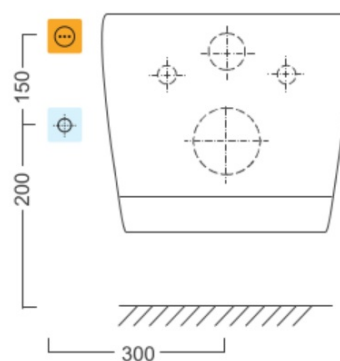

BRILLA závěsné WC s elektronickým bidetem BLOOMING

 **SAPHO**

Objednací kód: NB-R770D-1

Základní informace

Značka: Sapho

Rozměry

Šířka: 355 mm

Hloubka: 530 mm

Parametry

Barva: Bílá

Materiál: Keramika

Technologie
splachování: Rimless

Tvar: Klasik

Funkce bidetu: Automatické čištění trysek, Bidetová a dámská tryska, Dotykový senzor v sedátku, LED noční osvětlení, Masážní oplach, Nastavitelná poloha trysek, Nastavitelná teplota vody, Nastavitelný tlak vody, Systém odsávání a filtrace pachů, Oscilační pohyb trysky, Teplovzdušné sušení, Úsporný režim ve stand by, Vyhřívané sedátko S dálkovým ovládním, Soft Close (pomalé sklápění)

Výbava:

Hmotnost / ks: 33.7 kg

Balení: 2 ks

Záruka: 2 roky

Technický list

BRILLA závěsné WC s elektronickým bidetem
BLOOMING

Option A

Option B