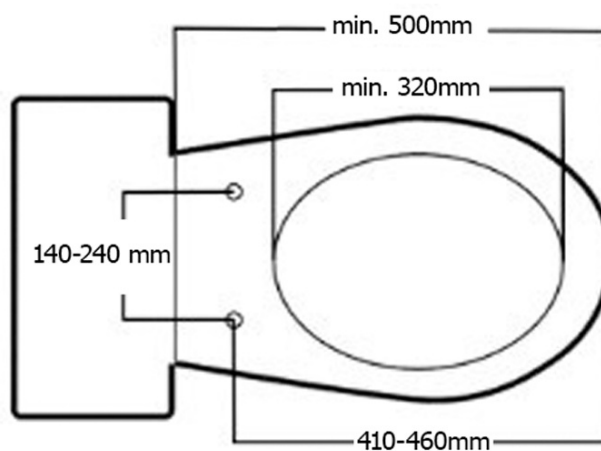

Objednací kód: UB-6635RU-1

Základní informace

Značka: Sapho

Rozměry

Šířka: 360 mm

Výška: 335 mm

Hloubka: 550 mm

Parametry

Výbava: ExtraGlaze, S dálkovým ovládním, Skryté uchycení, Soft Close (pomalé sklápění)

Hmotnost / ks: 31.4 kg

Balení: 2 ks

Záruka: 2 roky

Technický list

Option A

Option B

-  Electrical outlet
-  Cold water connection