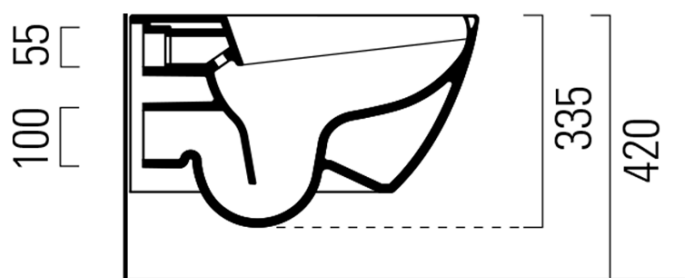

Objednací kód: UB-6635RU-1

Základní informace

Značka: Sapho

Rozměry

Šířka: 360 mm

Výška: 335 mm

Hloubka: 550 mm

Parametry

Výbava: ExtraGlaze, S dálkovým ovládním, Skryté uchycení, Soft Close (pomalé sklápění)

Hmotnost / ks: 31.4 kg

Balení: 2 ks

Záruka: 2 roky

Technický list

Option A

Option B

-  Electrical outlet
-  Cold water connection