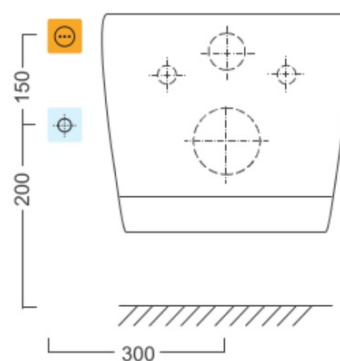

Objednací kód: UB-6635RU-1

Základní informace

Značka: Sapho

Rozměry

Šířka: 360 mm

Výška: 335 mm

Hloubka: 550 mm

Parametry

Barva: Bílá

Materiál: Keramika

Technologie splachování: Swirlflush

Tvar: Klasik

Funkce bidetu: Automatické čištění trysek, Automatický režim - jedním tlačítkem, Bidetová a dámská tryska, Dotykový senzor v sedátku, LED noční osvětlení, Masážní oplach, Nastavitelná poloha trysek, Nastavitelná teplota vody, Nastavitelný tlak vody, Systém odsávání a filtrace pachů, Oscilační pohyb trysky, Teplovzdušné sušení, Úsporný režim ve stand by, Vyhřívané sedátko

Výbava: ExtraGlaze, S dálkovým ovládním, Skryté uchycení, Soft Close (pomalé sklápění)

Hmotnost / ks: 31.4 kg

Balení: 2 ks

Záruka: 2 roky

Technický list

Option A

Option B

-  Electrical outlet
-  Cold water connection