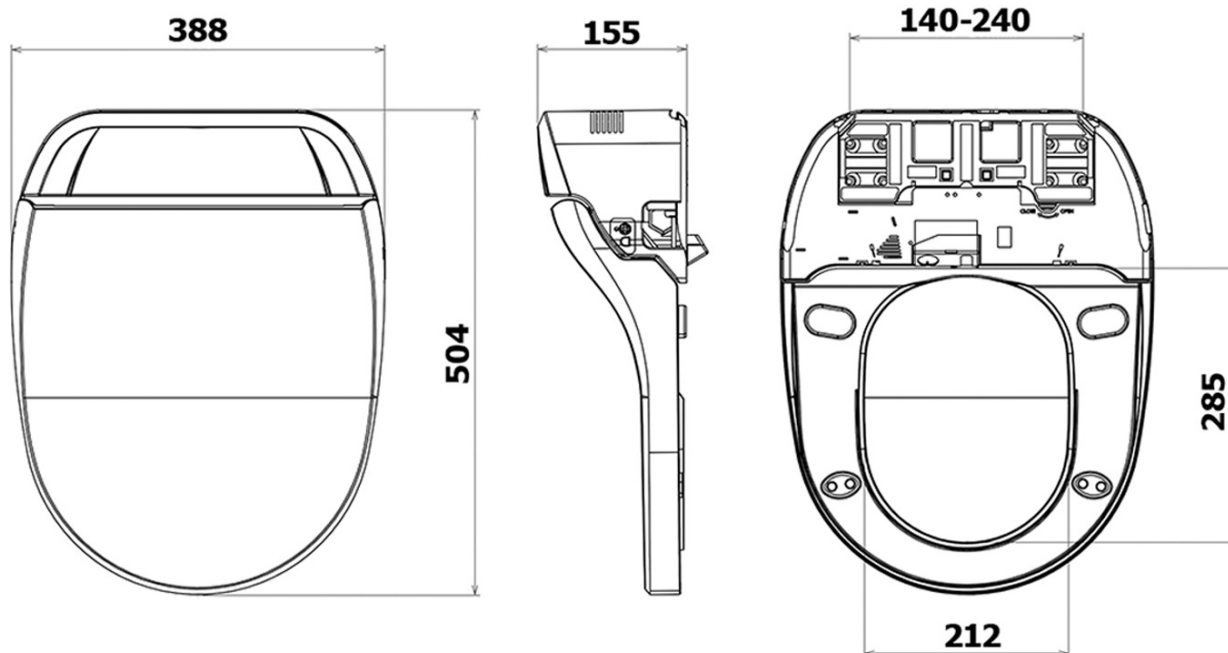

Objednací kód: UB-6635RU-1

Základní informace

Značka: Sapho

Rozměry

Šířka: 360 mm

Výška: 335 mm

Hloubka: 550 mm

Parametry

Barva: Bílá

Materiál: Keramika

Technologie splachování: Swirlflush

Tvar: Klasik

Funkce bidetu: Automatické čištění trysek, Automatický režim - jedním tlačítkem, Bidetová a dámská tryska, Dotykový senzor v sedátku, LED noční osvětlení, Masážní oplach, Nastavitelná poloha trysek, Nastavitelná teplota vody, Nastavitelný tlak vody, Systém odsávání a filtrace pachů, Oscilační pohyb trysky, Teplovzdušné sušení, Úsporný režim ve stand by, Vyhřívané sedátko

Výbava: ExtraGlaze, S dálkovým ovládním, Skryté uchycení, Soft Close (pomalé sklápění)

Hmotnost / ks: 31.4 kg

Balení: 2 ks

Záruka: 2 roky

Technický list

Option A

Option B

-  Electrical outlet
-  Cold water connection