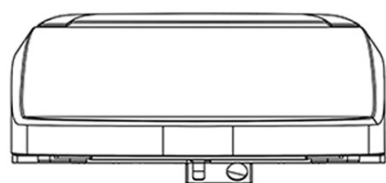

Objednací kód: UB-6635RU-1

Základní informace

Značka: Sapho

Rozměry

Šířka: 360 mm

Výška: 335 mm

Hloubka: 550 mm

Parametry

Barva: Bílá

Materiál: Keramika

Technologie splachování: Swirlflush

Tvar: Klasik

Funkce bidetu: Automatické čištění trysek, Automatický režim - jedním tlačítkem, Bidetová a dámská tryska, Dotykový senzor v sedátku, LED noční osvětlení, Masážní oplach, Nastavitelná poloha trysek, Nastavitelná teplota vody, Nastavitelný tlak vody, Systém odsávání a filtrace pachů, Oscilační pohyb trysky, Teplovzdušné sušení, Úsporný režim ve stand by, Vyhřívané sedátko

Výbava: ExtraGlaze, S dálkovým ovládním, Skryté uchycení, Soft Close (pomalé sklápění)

Hmotnost / ks: 31.4 kg

Balení: 2 ks

Záruka: 2 roky

Technický list

Option A

Option B

-  Electrical outlet
-  Cold water connection