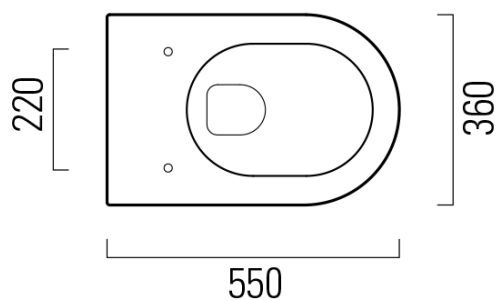

Objednací kód: UB-6635RU-1

Základní informace

Značka: Sapho

Rozměry

Šířka: 360 mm

Výška: 335 mm

Hloubka: 550 mm

Parametry

Výbava: ExtraGlaze, S dálkovým ovládním, Skryté uchycení, Soft Close (pomalé sklápění)

Hmotnost / ks: 31.4 kg

Balení: 2 ks

Záruka: 2 roky

Technický list

Option A

Option B

-  Electrical outlet
-  Cold water connection