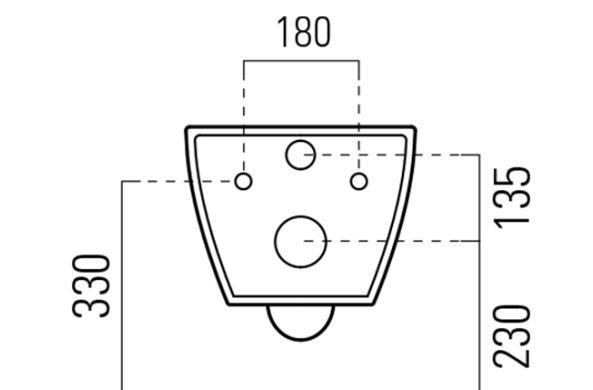

Objednací kód: UB-6635RU-1

Základní informace

Značka: Sapho

Rozměry

Šířka: 360 mm

Výška: 335 mm

Hloubka: 550 mm

Parametry

Výbava: ExtraGlaze, S dálkovým ovládním, Skryté uchycení, Soft Close (pomalé sklápění)

Hmotnost / ks: 31.4 kg

Balení: 2 ks

Záruka: 2 roky

Technický list

Option A

Option B

-  Electrical outlet
-  Cold water connection