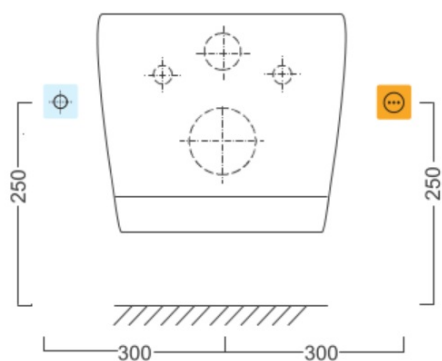

Objednací kód: UB-6635RU-1

Základní informace

Značka: Sapho

Rozměry

Šířka: 360 mm

Výška: 335 mm

Hloubka: 550 mm

Parametry

Barva: Bílá

Materiál: Keramika

Technologie splachování: Swirlflush

Tvar: Klasik

Funkce bidetu: Automatické čištění trysek, Automatický režim - jedním tlačítkem, Bidetová a dámská tryska, Dotykový senzor v sedátku, LED noční osvětlení, Masážní oplach, Nastavitelná poloha trysek, Nastavitelná teplota vody, Nastavitelný tlak vody, Systém odsávání a filtrace pachů, Oscilační pohyb trysky, Teplovzdušné sušení, Úsporný režim ve stand by, Vyhřívané sedátko

Výbava: ExtraGlaze, S dálkovým ovládním, Skryté uchycení, Soft Close (pomalé sklápění)

Hmotnost / ks: 31.4 kg

Balení: 2 ks

Záruka: 2 roky

Technický list

Option A

Option B

-  Electrical outlet
-  Cold water connection