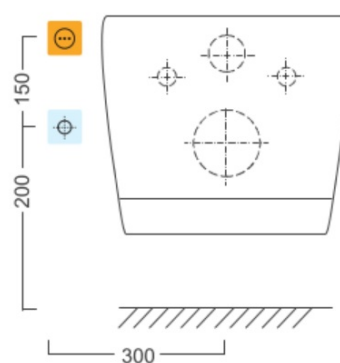

AVVA závěsné WC s elektronickým bidetem BLOOMING EKO PLUS

Objednací kód: NB-1160D-3

Základní informace

Značka: Sapho

Rozměry

Šířka: 355 mm

Hloubka: 530 mm

Parametry

Barva: Bílá

Materiál: Keramika

Technologie splachování: Rimless

Tvar: Klasik

Funkce bidetu: Automatické čištění trysek, Bidetová a dámská tryska, Dotykový senzor v sedátku, LED noční osvětlení, Masážní oplach, Nastavitelná poloha trysek, Nastavitelná teplota vody, Nastavitelný tlak vody, Oscilační pohyb trysky, Teplovzdušné sušení, Úsporný režim ve stand by, Vyhřívané sedátko

Výbava: Skryté uchycení, Soft Close (pomalé sklápění)

Hmotnost / ks: 30.55 kg

Balení: 2 ks

Záruka: 2 roky

Technický list

Option A

Option B

-  Electrical outlet
-  Cold water connection