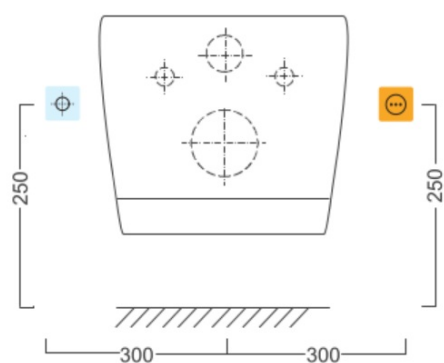

AVVA závěsné WC s elektronickým bidetem BLOOMING EKO PLUS

Objednací kód: NB-1160D-3

Základní informace

Značka: Sapho

Rozměry

Šířka: 355 mm

Hloubka: 530 mm

Parametry

Výbava: Skryté uchycení, Soft Close (pomalé sklápění)

Hmotnost / ks: 30.55 kg

Balení: 2 ks

Záruka: 2 roky

Technický list

Option A

Option B

-  Electrical outlet
-  Cold water connection