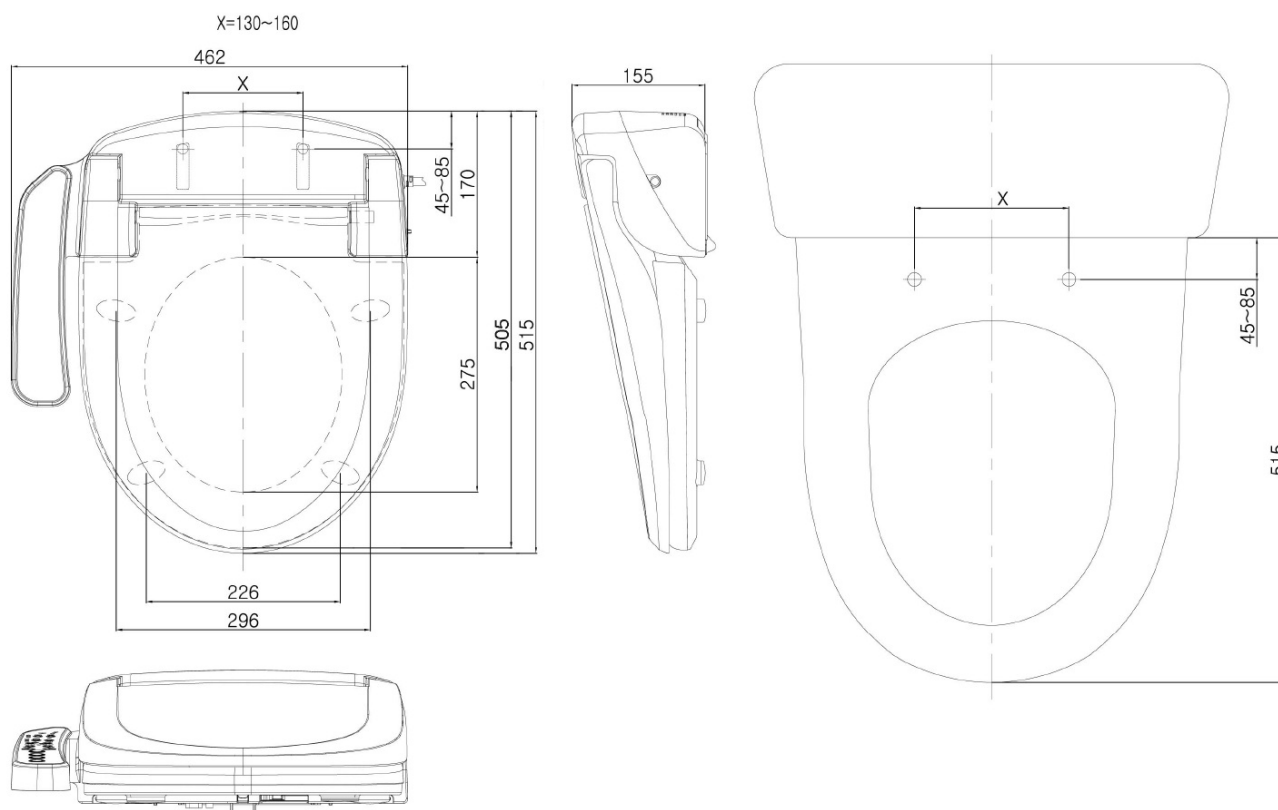

AVVA závěsné WC s elektronickým bidetem BLOOMING EKO PLUS

Objednací kód: NB-1160D-3

Základní informace

Značka: Sapho

Rozměry

Šířka: 355 mm

Hloubka: 530 mm

Parametry

Barva: Bílá

Materiál: Keramika

Technologie splachování: Rimless

Tvar: Klasik

Funkce bidetu: Automatické čištění trysek, Bidetová a dámská tryska, Dotykový senzor v sedátku, LED noční osvětlení, Masážní oplach, Nastavitelná poloha trysek, Nastavitelná teplota vody, Nastavitelný tlak vody, Oscilační pohyb trysky, Teplovzdušné sušení, Úsporný režim ve stand by, Vyhřívané sedátko

Výbava: Skryté uchycení, Soft Close (pomalé sklápění)

Hmotnost / ks: 30.55 kg

Balení: 2 ks

Záruka: 2 roky

Technický list

Option A

Option B

-  Electrical outlet
-  Cold water connection