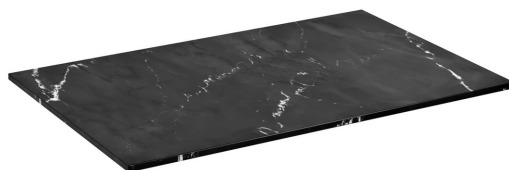

Objednací kód: CG025-0598

**Základní informace**

Značka: Sapho  
Série: SKARA

**Rozměry**

Šířka: 712 mm  
Výška: 12 mm  
Hloubka: 460 mm

**Parametry**

Barva: Černá mat  
Dekor: Black Attica  
Jiné barevné provedení: Dle vzorníku  
Materiál: Solid Surface  
Typ skříňky: Deska  
Typ umyvadla: Umyvadlo na desku  
Hmotnost / ks: 8.8 kg  
Balení: 1 ks  
Záruka: 2 roky