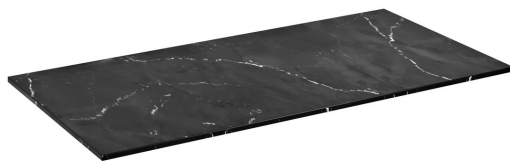

SKARA deska Rockstone 91,2x12x46cm, 0598 black attica

Objednací kód: CG026-0598

Základní informace

Značka: Sapho
Série: SKARA

Rozměry

Šířka: 912 mm
Výška: 12 mm
Hloubka: 460 mm

Parametry

Barva: Černá mat
Dekor: Black Attica
Jiné barevné provedení: Dle vzorníku
Materiál: Solid Surface
Typ skříňky: Deska
Typ umyvadla: Umyvadlo na desku
Hmotnost / ks: 11.2 kg
Balení: 1 ks
Záruka: 2 roky