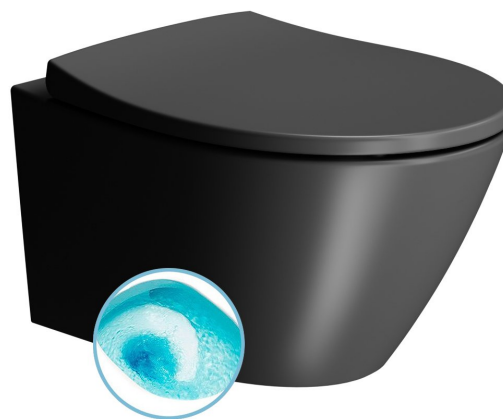

MODO závěsná WC mísa, Swirlflush, 37x52cm, černá dual-mat

GSI
ceramica

Objednací kód: 981626

Základní informace

Značka: GSI
Série: MODO

Rozměry

Šířka: 370 mm
Výška: 340 mm
Hloubka: 520 mm

Parametry

Barva: Černá
Materiál: Keramika
Technologie splachování: Swirlflush
Objem splachovací vody: Splachování 3 l, Splachování 4,5 l
Tvar: Klasik
Výbava: DualGlaze, Skryté uchycení
Balení neobsahuje: WC sedátko
Hmotnost / ks: 25.4 kg
Balení: 1 ks
Záruka: 2 roky

Doporučujeme přikoupit

1 ks MODO WC sedátko, Soft Close, Quick Release, černá mat/chrom (Objednací kód: MS98C26)

Technický list