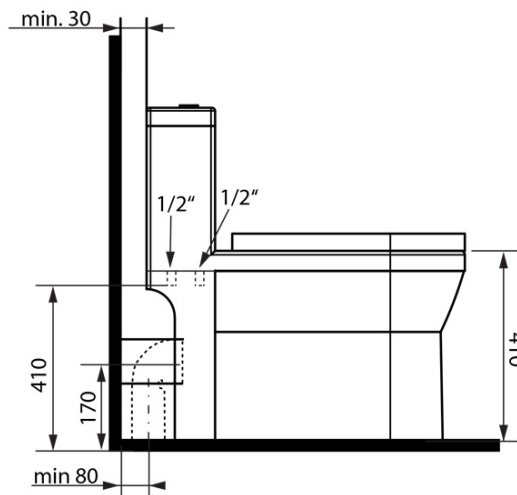

HYGIE WC kombi s umývánkem, zadní/spodní odpad, bílá

Objednací kód: PB104W

Základní informace

Značka: Aqualine

Rozměry

Šířka: 365 mm

Výška: 780 mm

Hloubka: 720 mm

Parametry

Barva: Bílá

Materiál: Keramika

Technologie splachování: Standard

Objem splachovací vody: Splachování 4 l, Splachování 6 l

Tvar: Klasik

Výbava: Odpad spodní, Odpad zadní, Umývánko

Balení neobsahuje: WC sedátko

HYGIE set napouštěcí+splachovací mechanismus, bovden (Objednací kód: NDPB104-2)

Technický list

COLD WATER

- ACCESSORIES:** 1x Valve tap (ZY12045)
 1x 33155 - Flexible hose F1/2"xF1/2", 50cm
 1x A80 MAC - Corner Valve
 1x 33254 - Flexible hose F3/8"xF1/2", 40cm
 1x 159.325.0 - WC PAN Flexible Connection

COLD/HOT WATER

- ACCESSORIES:** 1x Mixer tap (SM07)
 2x 44456 – Flexible hose M10xF1/2", 60cm
 1x A80 MAC – Corner Valve
 1x 33254 – Flexible hose F3/8"xF1/2", 40cm
 1x 159.325.0 – WC Pan Flexible Connection