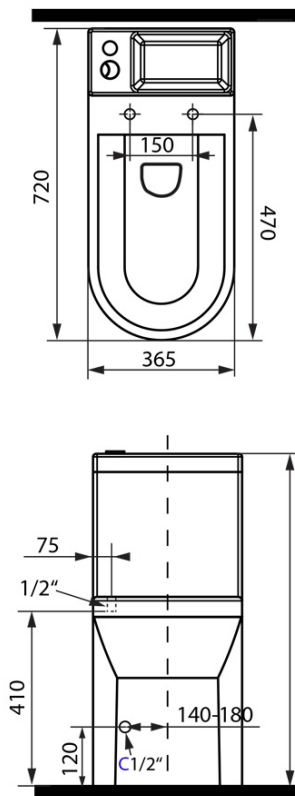

HYGIE WC kombi s umývánkem, zadní/spodní odpad, bílá

Objednací kód: PB104W

Základní informace

Značka: Aqualine

Rozměry

Šířka: 365 mm

Výška: 780 mm

Hloubka: 720 mm

Parametry

Barva: Bílá

Materiál: Keramika

Technologie splachování: Standard

Objem splachovací vody: Splachování 4 l, Splachování 6 l

Tvar: Klasik

Výbava: Odpad spodní, Odpad zadní, Umývánko

Balení neobsahuje: WC sedátko

HYGIE set napouštěcí+splachovací mechanismus, bovden (Objednací kód: NDPB104-2)

Technický list

COLD WATER

- ACCESSORIES:** 1x Valve tap (ZY12045)
 1x 33155 - Flexible hose F1/2"xF1/2", 50cm
 1x A80 MAC - Corner Valve
 1x 33254 - Flexible hose F3/8"xF1/2", 40cm
 1x 159.325.0 - WC PAN Flexible Connection

COLD/HOT WATER

- ACCESSORIES:** 1x Mixer tap (SM07)
 2x 44456 – Flexible hose M10xF1/2", 60cm
 1x A80 MAC – Corner Valve
 1x 33254 – Flexible hose F3/8"xF1/2", 40cm
 1x 159.325.0 – WC Pan Flexible Connection