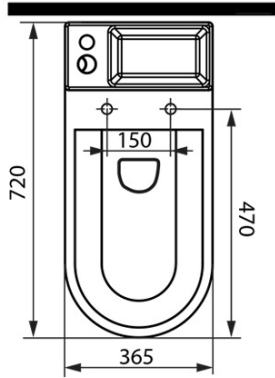

HYGIE WC kombi s umývánkem, zadní/spodní odpad, bílá

Objednací kód: PB104W

Základní informace

Značka: Aqualine

Rozměry

Šířka: 365 mm

Výška: 780 mm

Hloubka: 720 mm

HYGIE set napouštěcí+splachovací mechanismus, bovden (Objednací kód: NDPB104-2)

Technický list

COLD WATER

- ACCESSORIES:** 1x Valve tap (ZY12045)
 1x 33155 - Flexible hose F1/2"xF1/2", 50cm
 1x A80 MAC - Corner Valve
 1x 33254 - Flexible hose F3/8"xF1/2", 40cm
 1x 159.325.0 - WC PAN Flexible Connection

COLD/HOT WATER

- ACCESSORIES:** 1x Mixer tap (SM07)
 2x 44456 – Flexible hose M10xF1/2", 60cm
 1x A80 MAC – Corner Valve
 1x 33254 – Flexible hose F3/8"xF1/2", 40cm
 1x 159.325.0 – WC Pan Flexible Connection