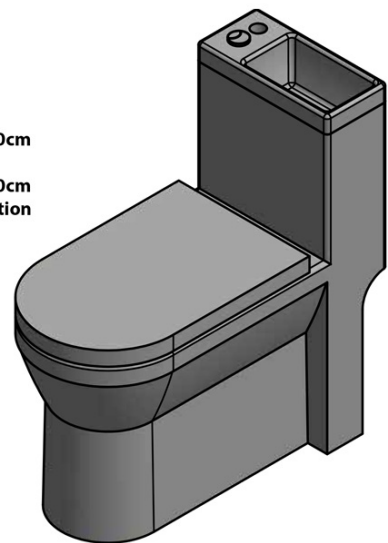

HYGIE WC kombi s umývánkem, zadní/spodní odpad, bílá

Objednací kód: PB104W

Základní informace

Značka: Aqualine

Rozměry

Šířka: 365 mm

Výška: 780 mm

Hloubka: 720 mm

Parametry

Barva: Bílá

Materiál: Keramika

Technologie splachování: Standard

Objem splachovací vody: Splachování 4 l, Splachování 6 l

Tvar: Klasik

Výbava: Odpad spodní, Odpad zadní, Umývánko

Balení neobsahuje: WC sedátko

HYGIE set napouštěcí+splachovací mechanismus, bovden (Objednací kód: NDPB104-2)

Technický list

COLD WATER

- ACCESSORIES:** 1x Valve tap (ZY12045)
 1x 33155 - Flexible hose F1/2"xF1/2", 50cm
 1x A80 MAC - Corner Valve
 1x 33254 - Flexible hose F3/8"xF1/2", 40cm
 1x 159.325.0 - WC PAN Flexible Connection

COLD/HOT WATER

- ACCESSORIES:** 1x Mixer tap (SM07)
 2x 44456 – Flexible hose M10xF1/2", 60cm
 1x A80 MAC – Corner Valve
 1x 33254 – Flexible hose F3/8"xF1/2", 40cm
 1x 159.325.0 – WC Pan Flexible Connection