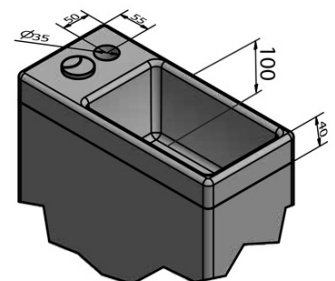

HYGIE WC kombi s umývánkem, zadní/spodní odpad, bílá

Objednací kód: PB104W

Základní informace

Značka: Aqualine

Rozměry

Šířka: 365 mm

Výška: 780 mm

Hloubka: 720 mm

HYGIE set napouštěcí+splachovací mechanismus, bovden (Objednací kód: NDPB104-2)

Technický list

COLD WATER

- ACCESSORIES:** 1x Valve tap (ZY12045)
 1x 33155 - Flexible hose F1/2"xF1/2", 50cm
 1x A80 MAC - Corner Valve
 1x 33254 - Flexible hose F3/8"xF1/2", 40cm
 1x 159.325.0 - WC PAN Flexible Connection

COLD/HOT WATER

- ACCESSORIES:** 1x Mixer tap (SM07)
 2x 44456 – Flexible hose M10xF1/2", 60cm
 1x A80 MAC – Corner Valve
 1x 33254 – Flexible hose F3/8"xF1/2", 40cm
 1x 159.325.0 – WC Pan Flexible Connection