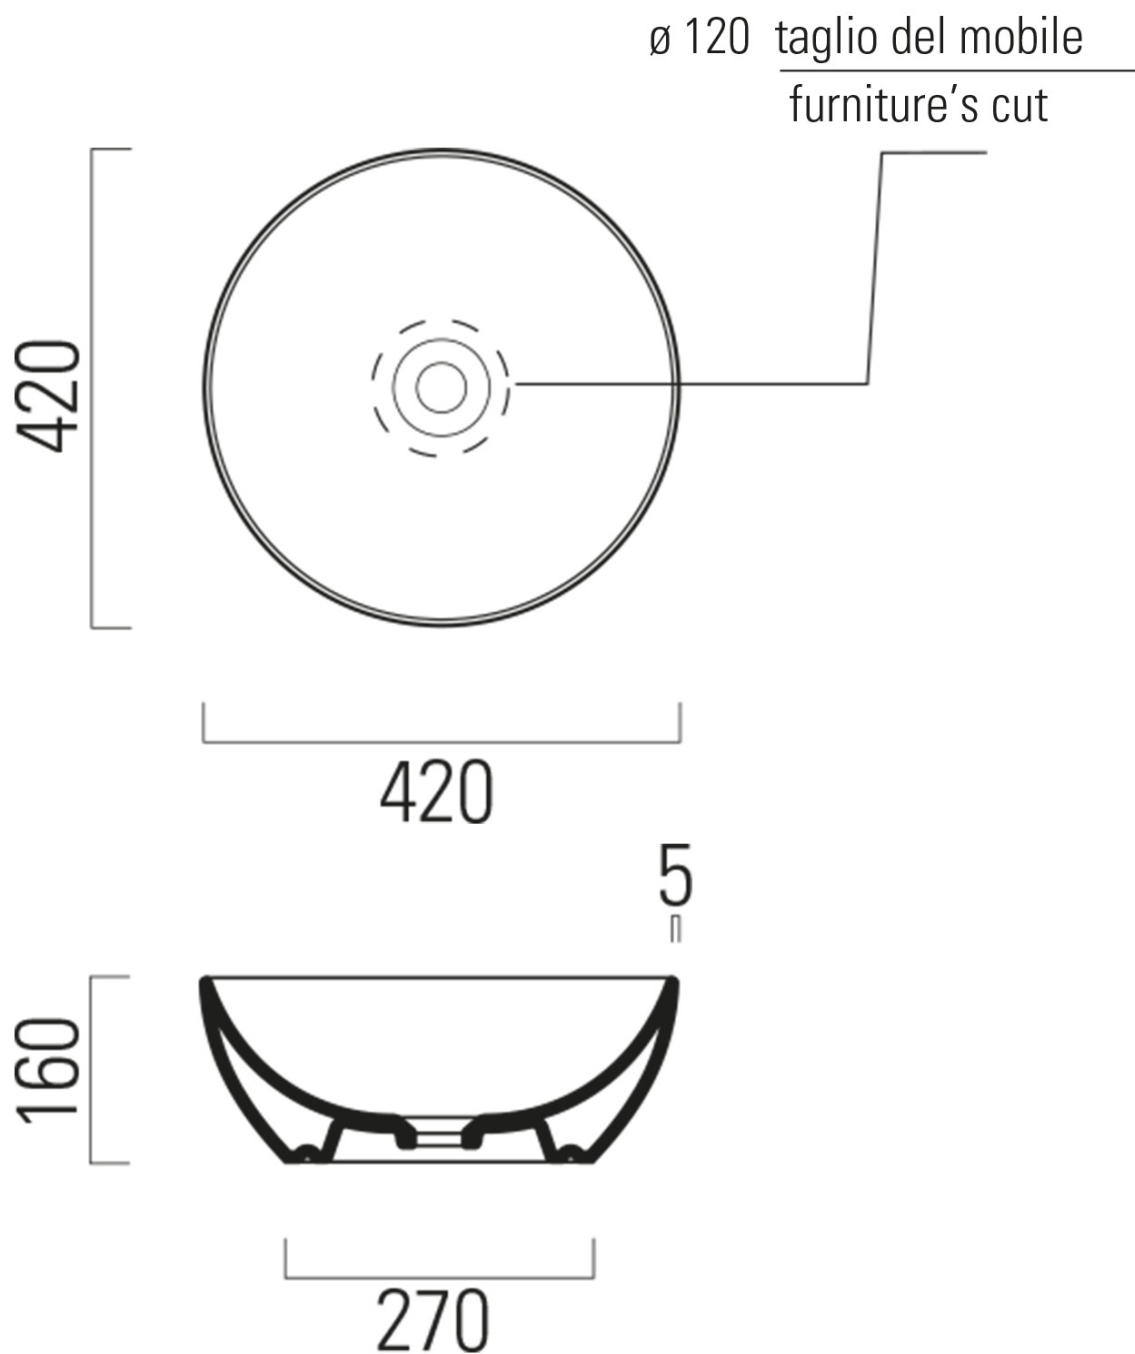

Technický list