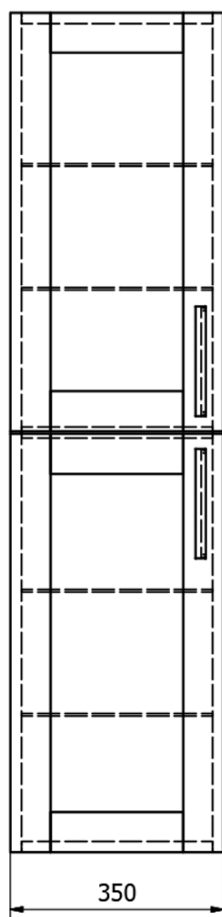

Technický list