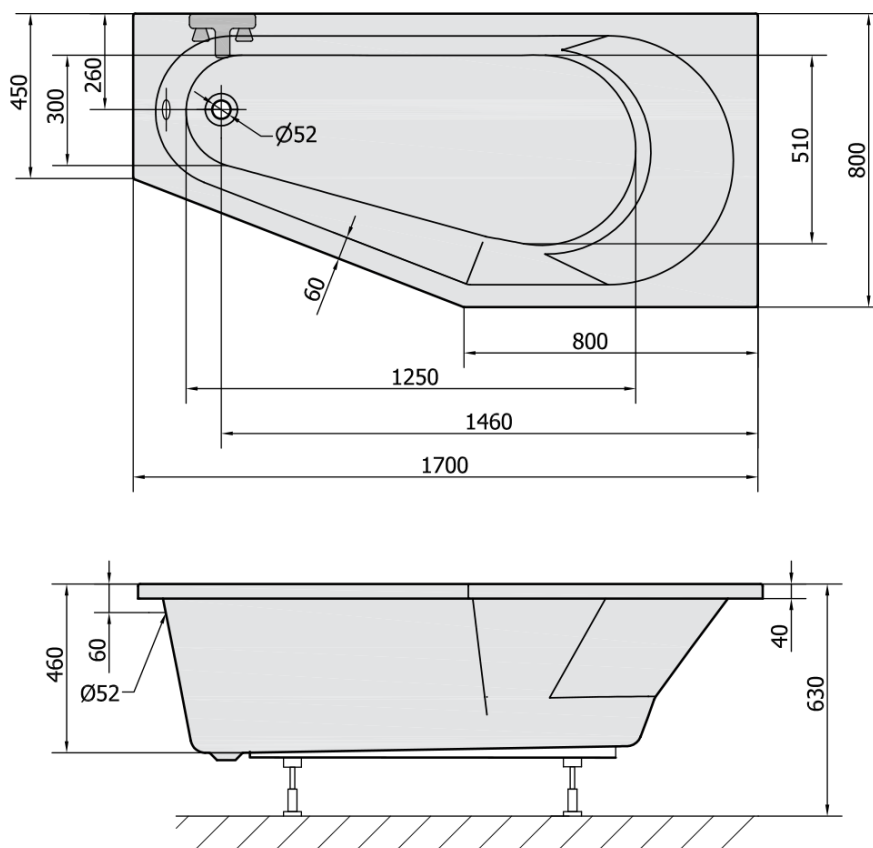

Technický list

VOLUME 225L