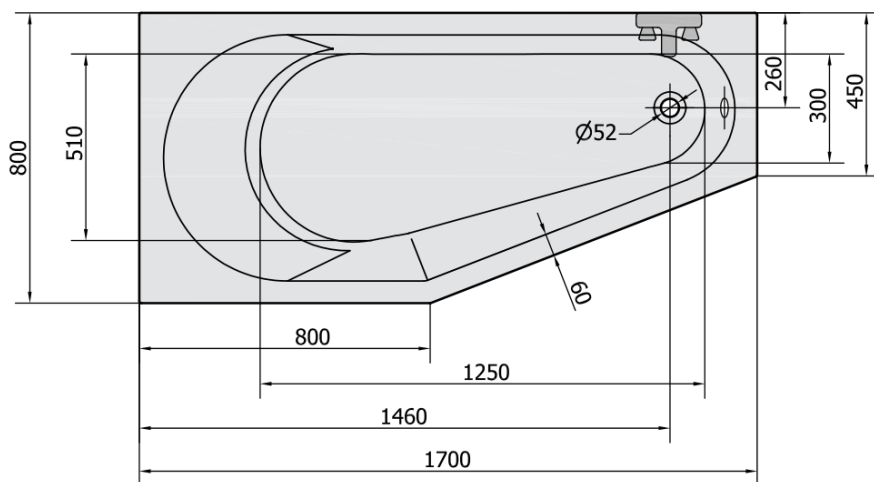

Technický list

VOLUME 225L