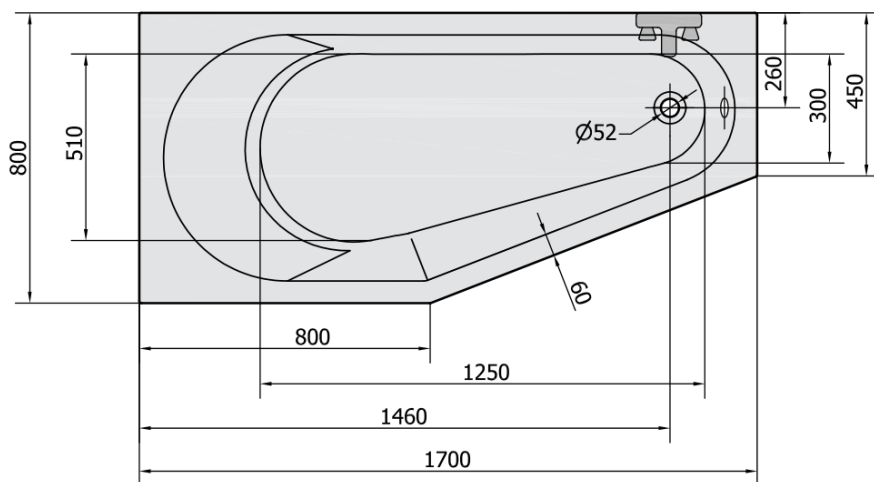

Objednáací kód: 90111.11

Základní informace

Značka: Polysan

Rozměry

Délka: 1700 mm

Šířka: 800 mm

Výška: 460 mm

Objem: 225 l

Parametry

Barva: Bílá mat

Materiál: Akrylát

Tvar: Asymetrické

Instalace: Vestavná (k obezdění)

Průměr odpadu: 52 mm

Vlastnosti: Výška okraje 40 mm (Standard)

Hmotnost / ks: 21.562 kg

Balení: 1 ks

Záruka: 10 let

Doporučujeme přikoupit

1 ks Podstavec k akrylátové vaně Polysan, 51,5cm, pár (Objednáací kód: PO60-60)

1 ks Zvukoizolační samolepící páska k vaně, 3m (Objednáací kód: 93400)

1 ks Sifon 6/4", výška 42mm, DN40 (Objednáací kód: 71712)

Technický list

VOLUME 225L