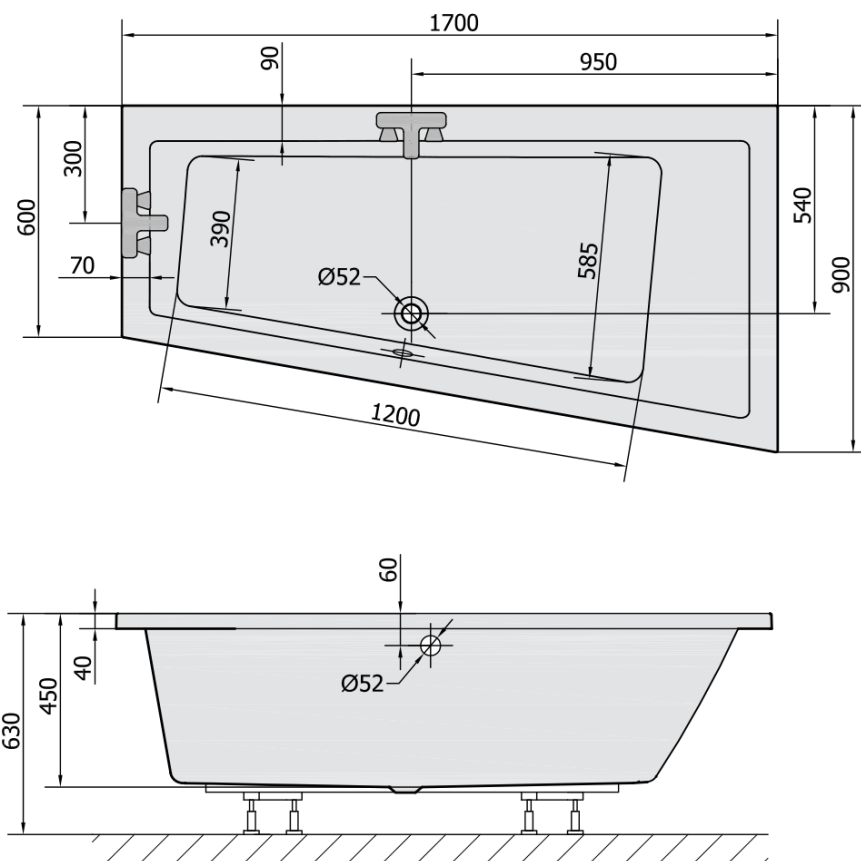

Objednací kód: 81511.11

Základní informace

Značka: Polysan

Rozměry

Délka: 1700 mm

Šířka: 900 mm

Výška: 450 mm

Objem: 258 l

Parametry

Barva: Bílá mat

Materiál: Akrylát

Tvar: Asymetrické

Instalace: Vestavná (k obezdění)

Průměr odpadu: 52 mm

Vlastnosti: Výška okraje 40 mm (Standard)

Hmotnost / ks: 31.69 kg

Balení: 1 ks

Záruka: 10 let

Doporučujeme přikoupit

1 ks Zvukoizolační samolepící páska k vaně, 3m (Objednací kód: 93400)

1 ks Sifon 6/4", výška 42mm, DN40 (Objednací kód: 71712)

1 ks Podstavec k akrylátové vaně Polysan, 51,5-74,5cm, pár (Objednací kód: PO60-80)

Technický list

VOLUME 258L