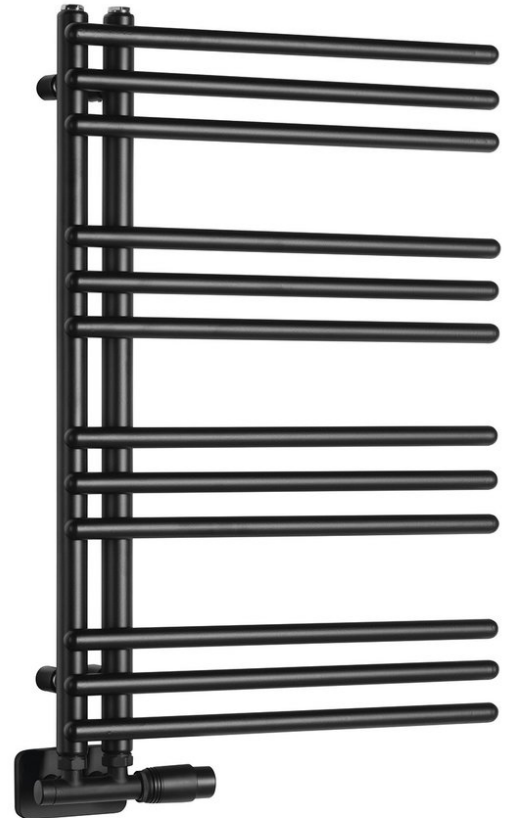

POSEIDON otopné těleso 450x740mm, černá mat

Objednací kód: PS474B

Základní informace

Značka: Aqualine
Série: POSEIDON

Rozměry

Šířka: 450 mm
Výška: 740 mm
Objem: 2.5 l

Parametry

Barva: Černá mat
Materiál: Ocel
Tvar: Tvar E
Instalace: Otočné o 180°
Doporučená el. topná tyč: 200 W
Možnost vytápění: Elektrické vytápění, Kombinované vytápění, Ústřední vytápění
Umístění připojení 50 mm: Nesymetrické (na bok)
Rozteč připojení: 50 mm
Výkon: 249 W
Teplotní spád: 75/65/20 °C
Hmotnost / ks: 7.5 kg
Balení: 1 ks
Záruka: 2 roky

Náhradní díly

Set držáků radiátoru POSEIDON, černá mat (Objednací kód: NDDT45T)

Technický list