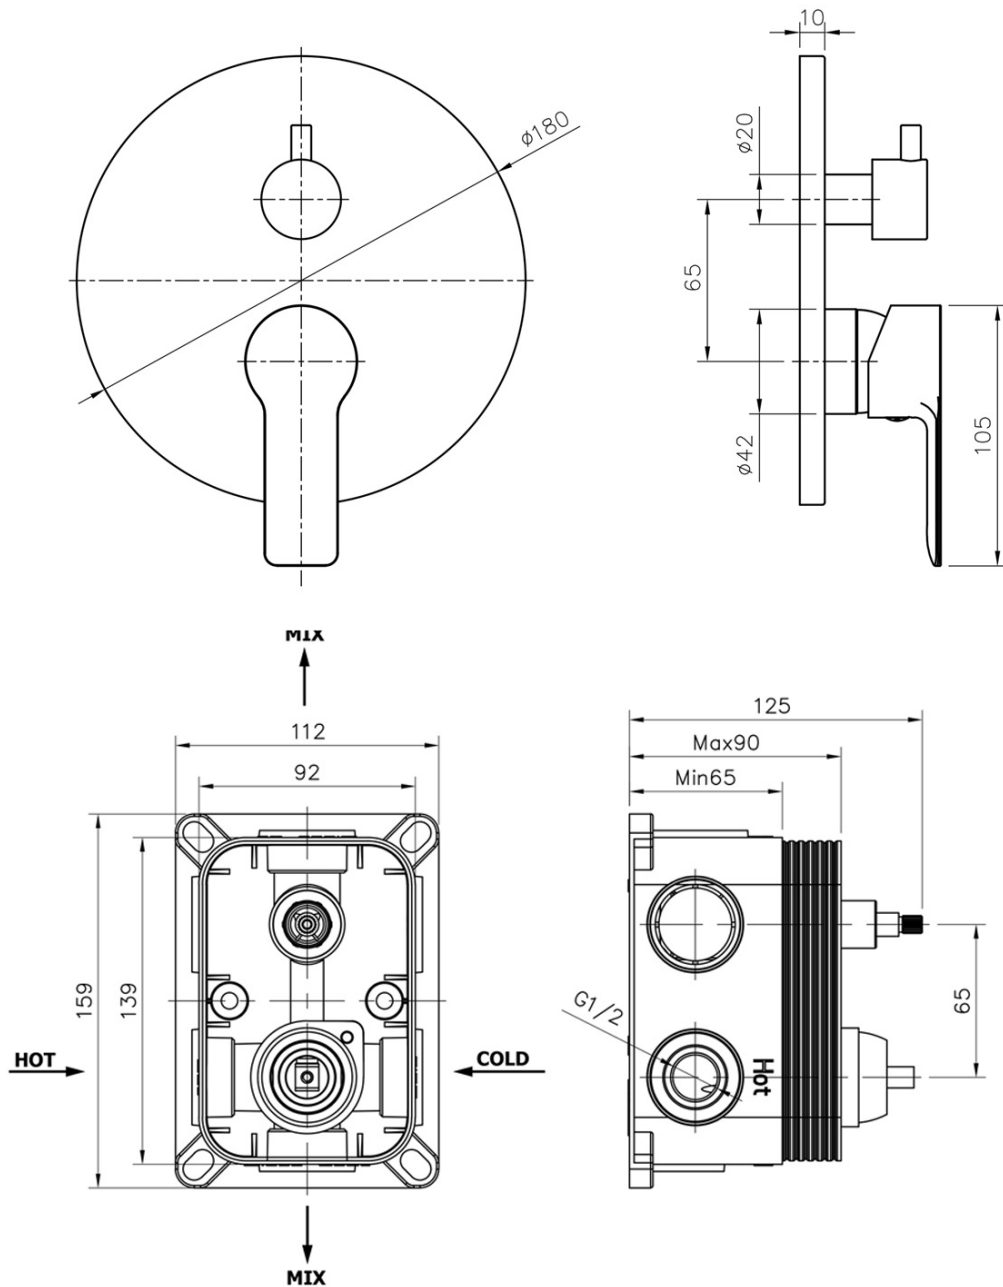

BARON podomítkový sprchový set s pákovou baterií, 2 výstupy, chrom

BRUCKNER

Objednací kód: 612.142.1

Základní informace

Značka: Bruckner
Série: BARON

Parametry

Barva: Chrom
Materiál: Mosaz
Tvar: Kruhové
Instalace: Podomítková
Druh ovládání: Páka
Přepínač na sprchu: Otočný
Průměr kartuše: 35 mm
Funkce sprchy: Déšť
Ostatní: AntiCalc, Dvoucestné
Hmotnost / ks: 3.919 kg
Balení: 6 ks
Záruka: 6 let

Náhradní díly

Směšovací kartuše 35mm, nízká (Objednací kód: 350.124.1)

Technický list

BARON podomítkový sprchový set s pákovou baterií, 2 výstupy, chrom

BRUCKNER