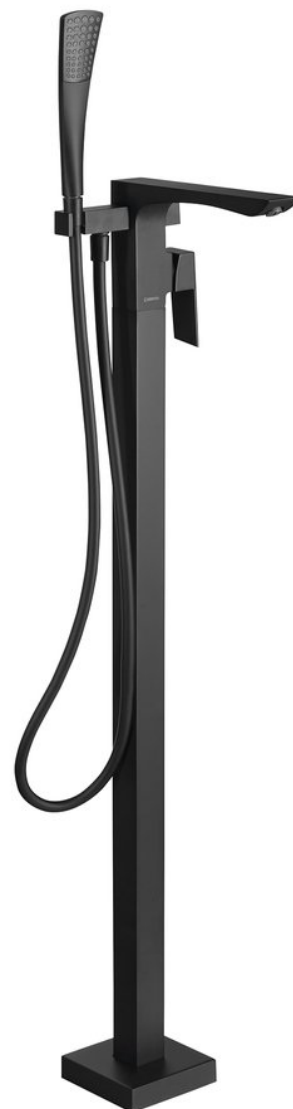

Objednací kód: 1102-10B

Základní informace

Značka: Sapho

Série: LATUS

Rozměry

Výška: 1095 mm

Parametry

Barva: Černá mat

Materiál: Mosaz

Tvar: Hranaté

Instalace: Do podlahy

Druh ovládní: Páka

Přepínač na sprchu: Otočný

Průměr kartuše: 35 mm

Hmotnost / ks: 11.0 kg

Balení: 1 ks

Záruka: 6 let