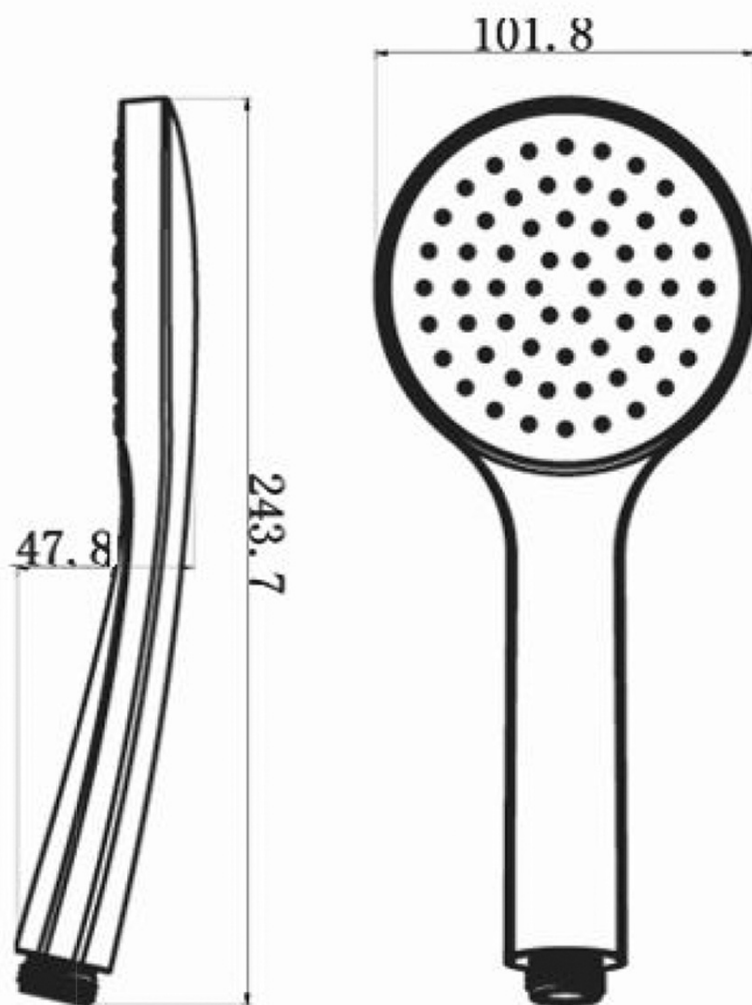

Podomítkový sprchový set s termostatickou baterií, box, 2 výstupy, černá mat

SAPHO

Objednací kód: RH399B-01

Základní informace

Značka: Sapho
Série: SOLARIS

Parametry

Barva: Černá mat
Materiál: Mosaz
Tvar: Kruhové
Instalace: Podomítková
Druh ovládání: Termostat
Přepínač na sprchu: Otočný
Funkce sprchy: Déšť
Ostatní: AntiCalc, Anti-twist systém, Dvoucestné
Hmotnost / ks: 6.419 kg
Balení: 6 ks
Záruka: 6 let

Náhradní díly

Termostatická kartuše (Objednací kód: KU436)

Podomítkový sprchový set s termostatickou baterií,
box, 2 výstupy, černá mat

 **SAPHO**

Technický list

Podomítkový sprchový set s termostatickou baterií,
box, 2 výstupy, černá mat

 **SAPHO**

Podomítkový sprchový set s termostatickou baterií,
box, 2 výstupy, černá mat

 SAPHO

Podomítkový sprchový set s termostatickou baterií,
box, 2 výstupy, černá mat

SAPHO

Podomítkový sprchový set s termostatickou baterií,
box, 2 výstupy, černá mat

 **SAPHO**

Podomítkový sprchový set s termostatickou baterií,
box, 2 výstupy, černá mat