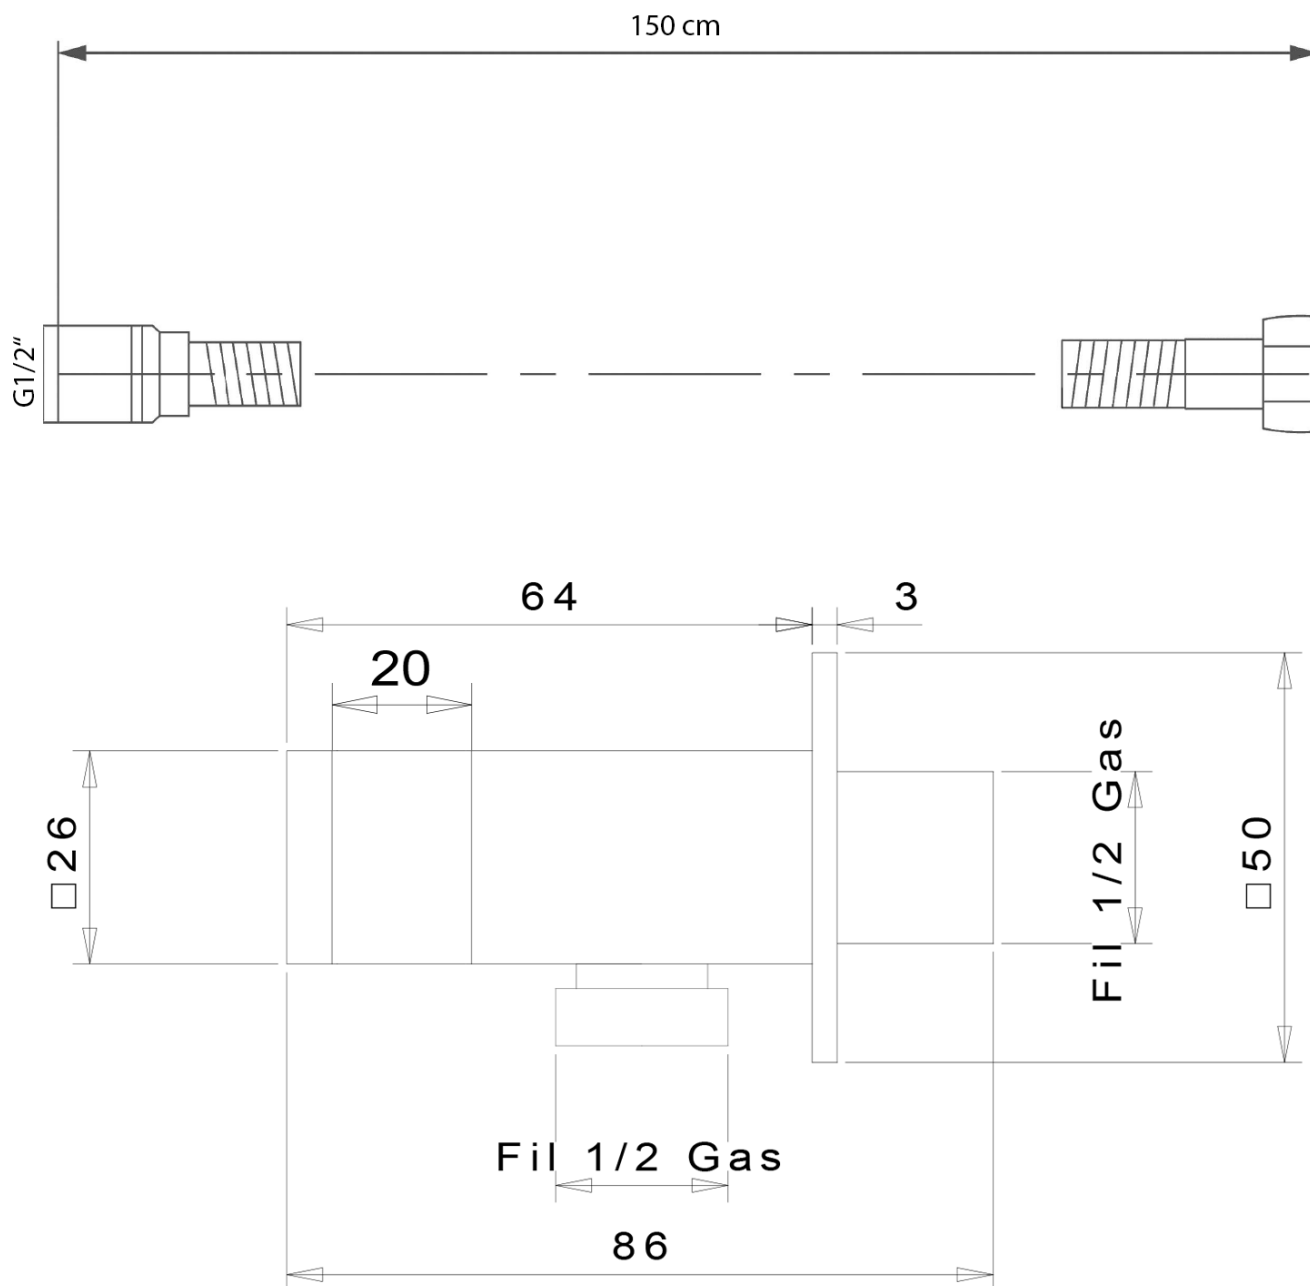

LATUS podomítkový sprchový set s termostatickou baterií, box, 2 výstupy, černá mat

 SAPHO

Objednací kód: 1102-62B-21

Základní informace

Značka: Sapho
Série: LATUS

Parametry

Barva: Černá mat
Materiál: Mosaz
Tvar: Hranaté
Instalace: Podomítková
Druh ovládání: Termostat
Přepínač na sprchu: Otočný
Funkce sprchy: Déšť
Ostatní: AntiCalc, Anti-twist systém, Dvoucestné
Hmotnost / ks: 7.046 kg
Balení: 6 ks
Záruka: 6 let

Náhradní díly

Termostatická kartuše (Objednací kód: KU436)

LATUS podomítkový sprchový set s termostatickou
baterií, box, 2 výstupy, černá mat

Technický list

LATUS podomítkový sprchový set s termostatickou
baterií, box, 2 výstupy, černá mat