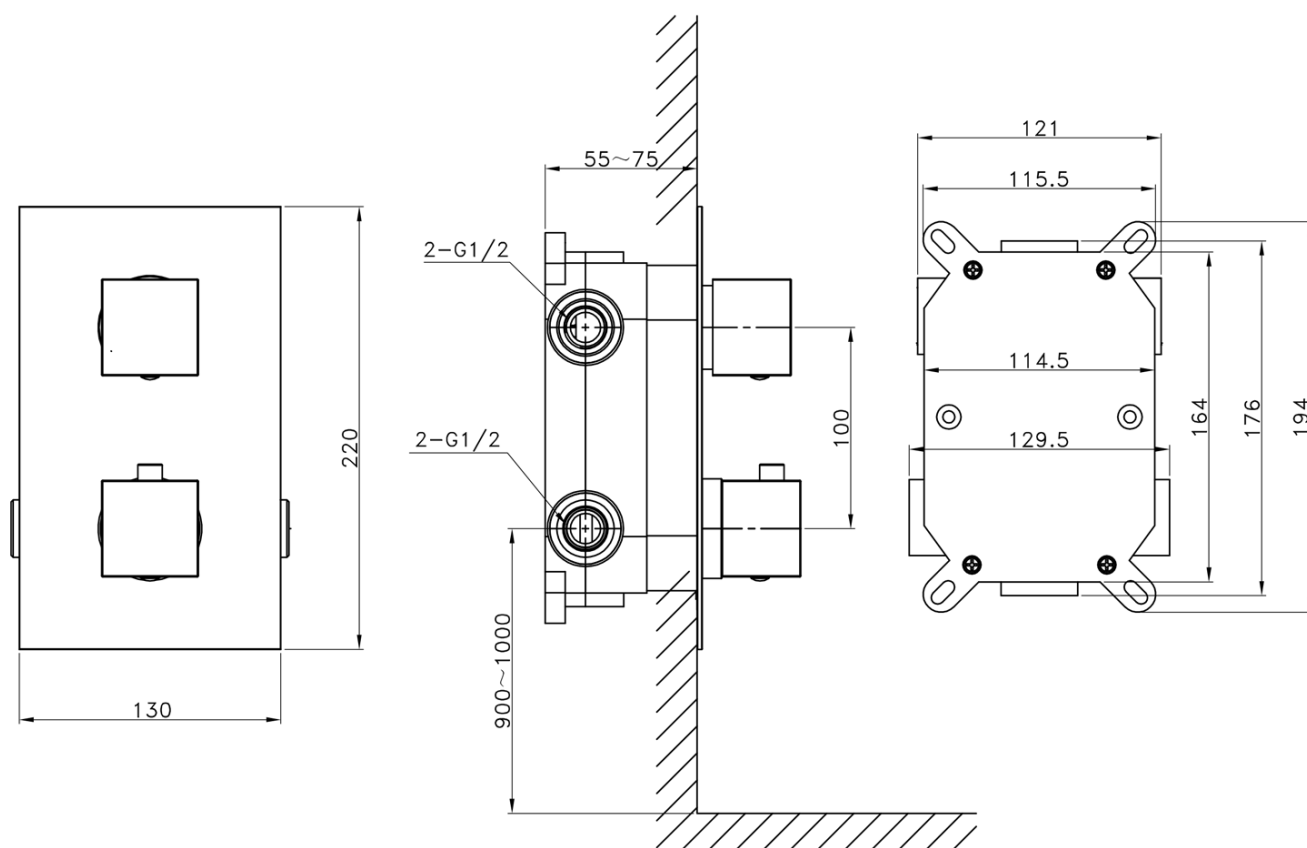

LATUS podomítkový sprchový set s termostatickou baterií, box, 2 výstupy, černá mat

 SAPHO

Objednací kód: 1102-62B-21

Základní informace

Značka: Sapho
Série: LATUS

Parametry

Barva: Černá mat
Materiál: Mosaz
Tvar: Hranaté
Instalace: Podomítková
Druh ovládání: Termostat
Přepínač na sprchu: Otočný
Funkce sprchy: Déšť
Ostatní: AntiCalc, Anti-twist systém, Dvoucestné
Hmotnost / ks: 7.046 kg
Balení: 6 ks
Záruka: 6 let

Náhradní díly

Termostatická kartuše (Objednací kód: KU436)

LATUS podomítkový sprchový set s termostatickou
baterií, box, 2 výstupy, černá mat

Technický list

LATUS podomítkový sprchový set s termostatickou
baterií, box, 2 výstupy, černá mat