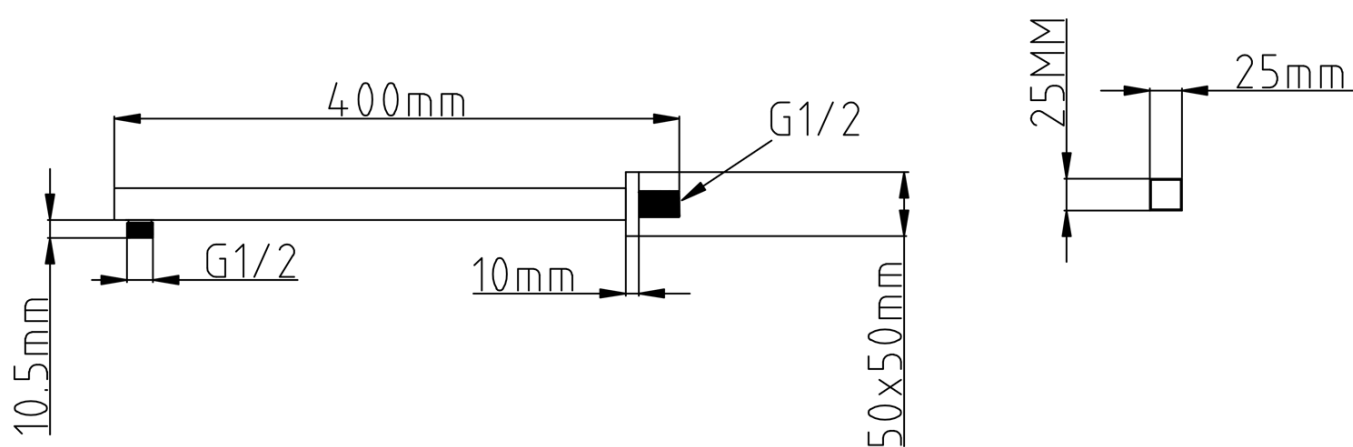

SPY podomítkový sprchový set s pákovou baterií, 2 výstupy, černá mat

 **SAPHO**

Objednací kód: PY42/15-02

Základní informace

Značka: Sapho
Série: SPY

Parametry

Barva: Černá mat
Materiál: Mosaz
Tvar: Hranaté
Instalace: Podomítková
Druh ovládání: Páka
Přepínač na sprchu: Tlakový
Průměr kartuše: 35 mm
Funkce sprchy: Déšť
Ostatní: AntiCalc, Dvoucestné
Hmotnost / ks: 6.152 kg
Balení: 5 ks

SPY podomítkový sprchový set s pákovou baterií, 2 výstupy, černá mat

Technický list

SPY podomítkový sprchový set s pákovou baterií, 2
výstupy, černá mat

SPY podomítkový sprchový set s pákovou baterií, 2 výstupy, černá mat

SAPHO

SPY podomítkový sprchový set s pákovou baterií, 2
výstupy, černá mat

 SAPHO

SPY podomítkový sprchový set s pákovou baterií, 2 výstupy, černá mat