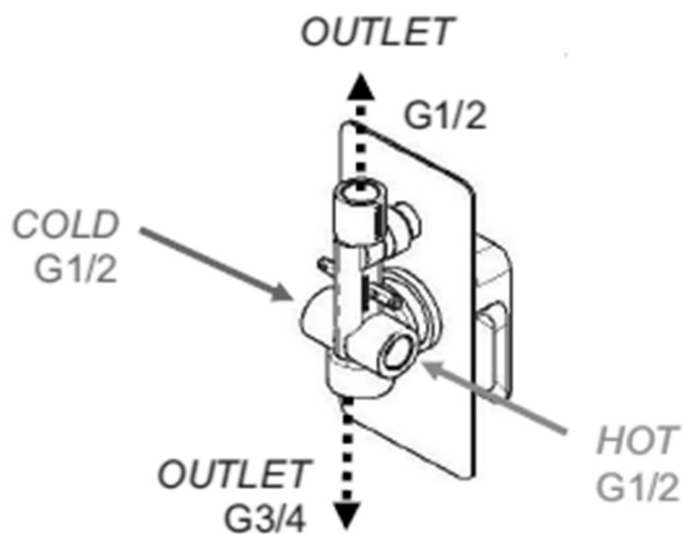

SPY podomítkový sprchový set s pákovou baterií, 2 výstupy, černá mat

 **SAPHO**

Objednací kód: PY42/15-02

Základní informace

Značka: Sapho
Série: SPY

Parametry

Barva: Černá mat
Materiál: Mosaz
Tvar: Hranaté
Instalace: Podomítková
Druh ovládání: Páka
Přepínač na sprchu: Tlakový
Průměr kartuše: 35 mm
Funkce sprchy: Déšť
Ostatní: AntiCalc, Dvoucestné
Hmotnost / ks: 6.152 kg
Balení: 5 ks

SPY podomítkový sprchový set s pákovou baterií, 2 výstupy, černá mat

Technický list

SPY podomítkový sprchový set s pákovou baterií, 2
výstupy, černá mat

SPY podomítkový sprchový set s pákovou baterií, 2 výstupy, černá mat

SAPHO

SPY podomítkový sprchový set s pákovou baterií, 2
výstupy, černá mat

 SAPHO

SPY podomítkový sprchový set s pákovou baterií, 2 výstupy, černá mat