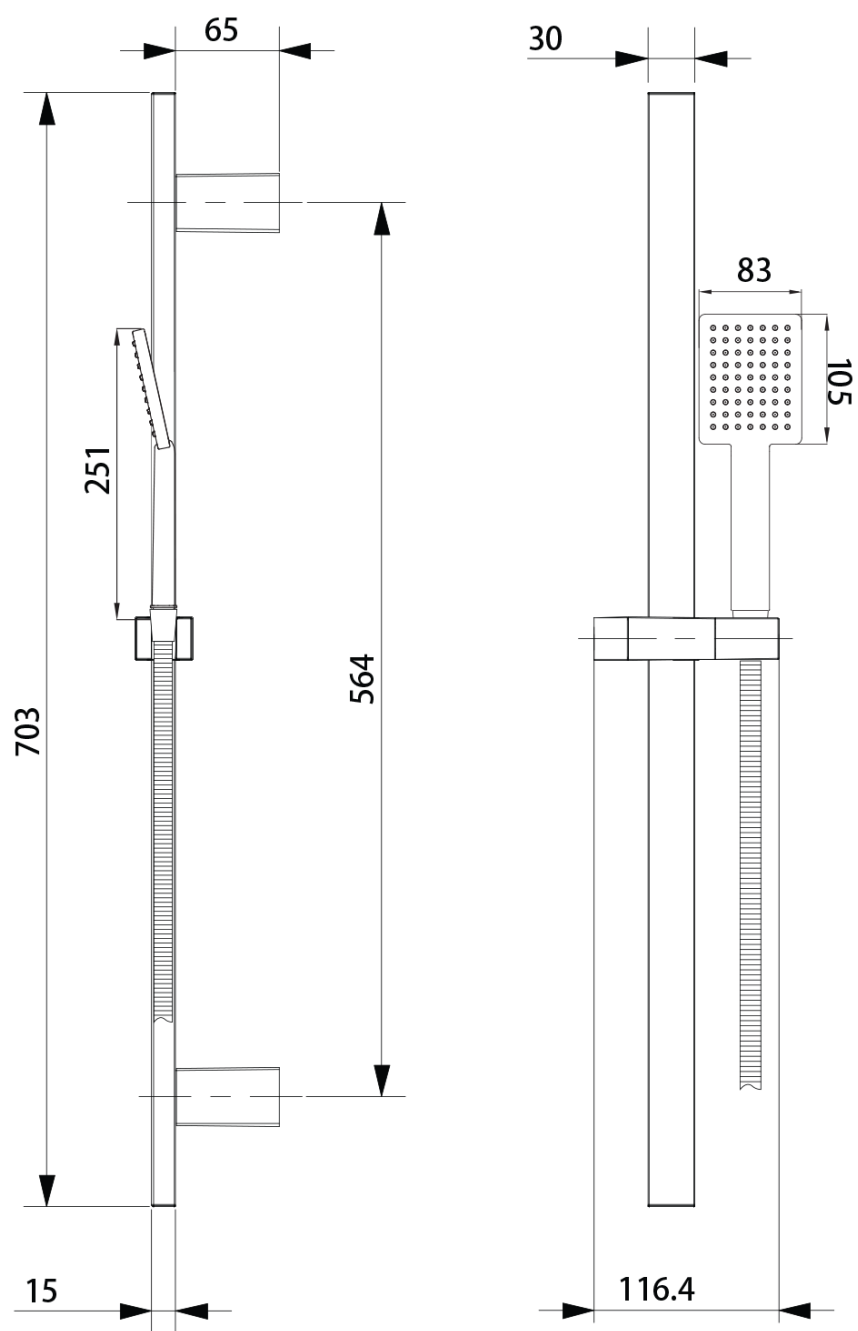

SPY podomítkový sprchový set s pákovou baterií, 2 výstupy, černá mat

 **SAPHO**

Objednací kód: PY42/15-02

Základní informace

Značka: Sapho
Série: SPY

Parametry

Barva: Černá mat
Materiál: Mosaz
Tvar: Hranaté
Instalace: Podomítková
Druh ovládání: Páka
Přepínač na sprchu: Tlakový
Průměr kartuše: 35 mm
Funkce sprchy: Déšť
Ostatní: AntiCalc, Dvoucestné
Hmotnost / ks: 6.152 kg
Balení: 5 ks

SPY podomítkový sprchový set s pákovou baterií, 2 výstupy, černá mat

Technický list

SPY podomítkový sprchový set s pákovou baterií, 2
výstupy, černá mat

SPY podomítkový sprchový set s pákovou baterií, 2 výstupy, černá mat

SAPHO

SPY podomítkový sprchový set s pákovou baterií, 2
výstupy, černá mat

 SAPHO

SPY podomítkový sprchový set s pákovou baterií, 2 výstupy, černá mat