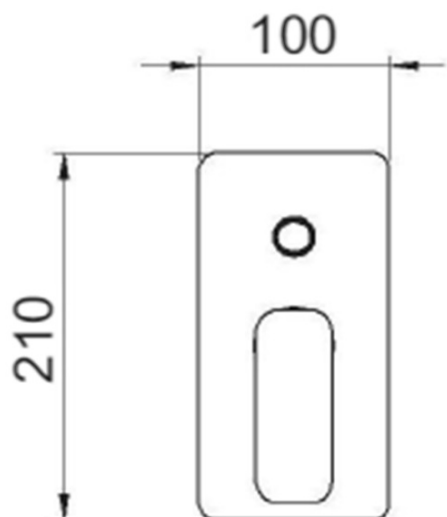

SPY podomítkový sprchový set s pákovou baterií, 2 výstupy, černá mat

 **SAPHO**

Objednací kód: PY42/15-02

Základní informace

Značka: Sapho
Série: SPY

Parametry

Barva: Černá mat
Materiál: Mosaz
Tvar: Hranaté
Instalace: Podomítková
Druh ovládání: Páka
Přepínač na sprchu: Tlakový
Průměr kartuše: 35 mm
Funkce sprchy: Déšť
Ostatní: AntiCalc, Dvoucestné
Hmotnost / ks: 6.152 kg
Balení: 5 ks

SPY podomítkový sprchový set s pákovou baterií, 2 výstupy, černá mat

Technický list

SPY podomítkový sprchový set s pákovou baterií, 2
výstupy, černá mat

SPY podomítkový sprchový set s pákovou baterií, 2 výstupy, černá mat