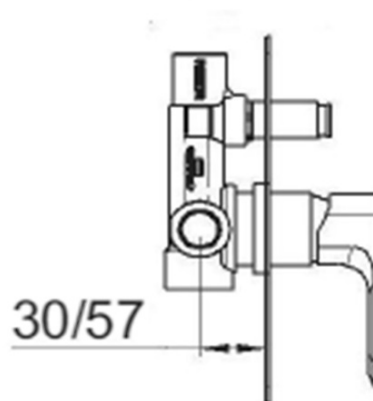

SPY podomítkový sprchový set s pákovou baterií, 2 výstupy, černá mat

 **SAPHO**

Objednací kód: PY42/15-02

Základní informace

Značka: Sapho
Série: SPY

Parametry

Barva: Černá mat
Materiál: Mosaz
Tvar: Hranaté
Instalace: Podomítková
Druh ovládání: Páka
Přepínač na sprchu: Tlakový
Průměr kartuše: 35 mm
Funkce sprchy: Déšť
Ostatní: AntiCalc, Dvoucestné
Hmotnost / ks: 6.152 kg
Balení: 5 ks

SPY podomítkový sprchový set s pákovou baterií, 2 výstupy, černá mat

Technický list

SPY podomítkový sprchový set s pákovou baterií, 2
výstupy, černá mat

SPY podomítkový sprchový set s pákovou baterií, 2 výstupy, černá mat

SAPHO

SPY podomítkový sprchový set s pákovou baterií, 2
výstupy, černá mat

 SAPHO

SPY podomítkový sprchový set s pákovou baterií, 2 výstupy, černá mat