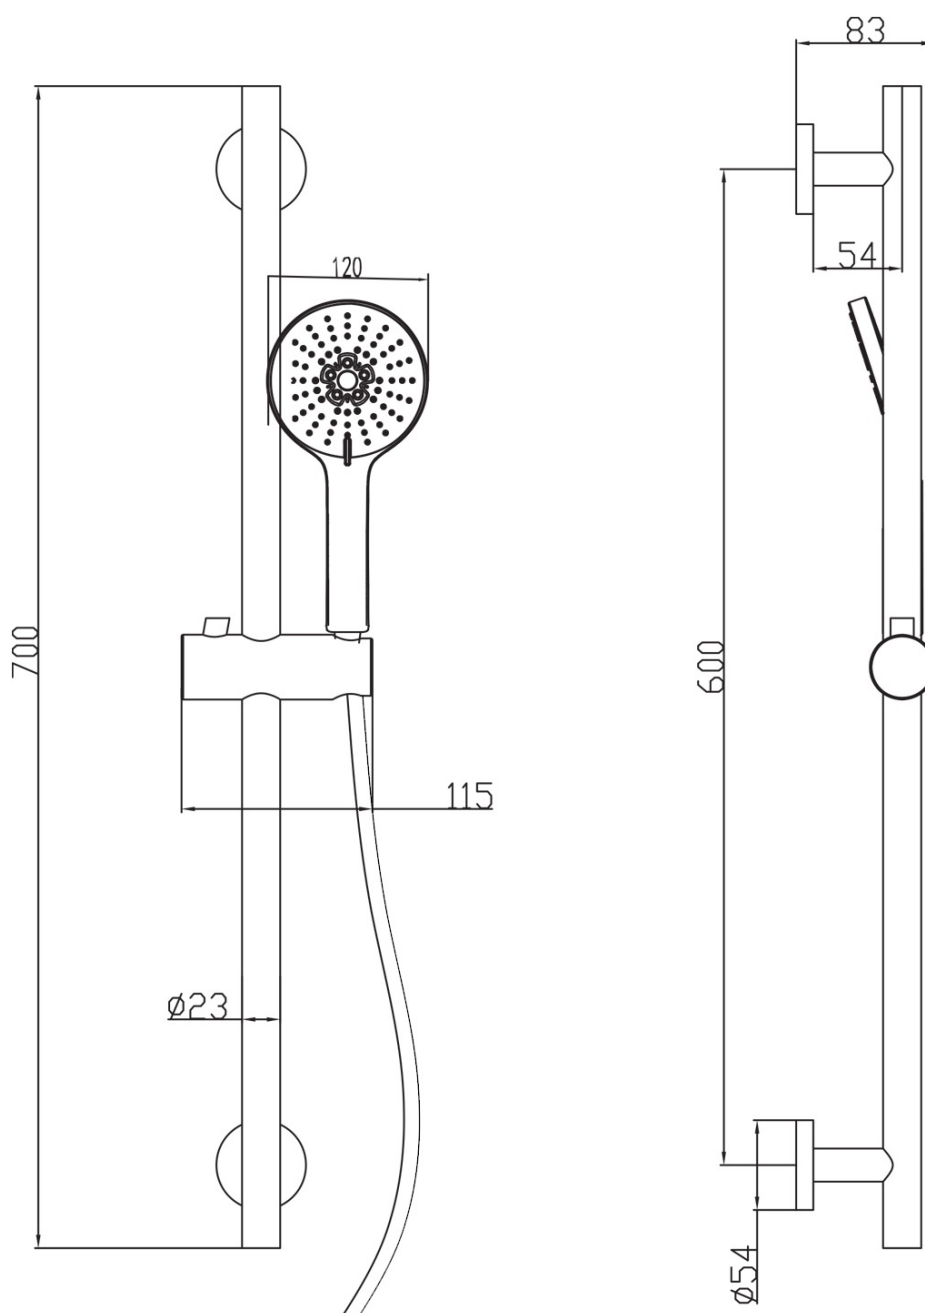

# KAI podomítkový sprchový set s pákovou baterií, otočný přepínač, 2 výstupy, černá mat

**SAPHO**

Objednací kód: KA43/15-02

## Parametry

Barva: Černá mat  
Materiál: Mosaz  
Tvar: Kruhové  
Instalace: Podomítková  
Druh ovládání: Páka  
Přepínač na sprchu: Otočný  
Průměr kartuše: 35 mm  
Funkce sprchy: Déšť  
Ostatní: AntiCalc, Dvoucestné  
Hmotnost / ks: 6.189 kg  
Balení: 5 ks  
Záruka: 2 roky

## Náhradní díly

KAI páčka, černá mat (Objednací kód: NDKA42/15)

KAI podomítkový sprchový set s pákovou baterií,  
otočný přepínač, 2 výstupy, černá mat

**SAPHO**

### Technický list

KAI podomítkový sprchový set s pákovou baterií,  
otočný přepínač, 2 výstupy, černá mat

SAPHO

KAI podomítkový sprchový set s pákovou baterií,  
otočný přepínač, 2 výstupy, černá mat

 SAPHO