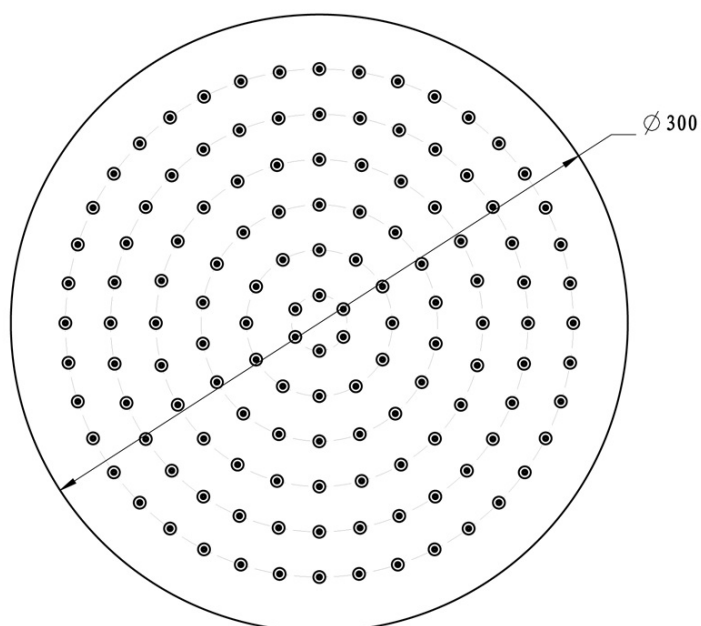

KAI podomítkový sprchový set s pákovou baterií,
otočný přepínač, 2 výstupy, černá mat

SAPHO