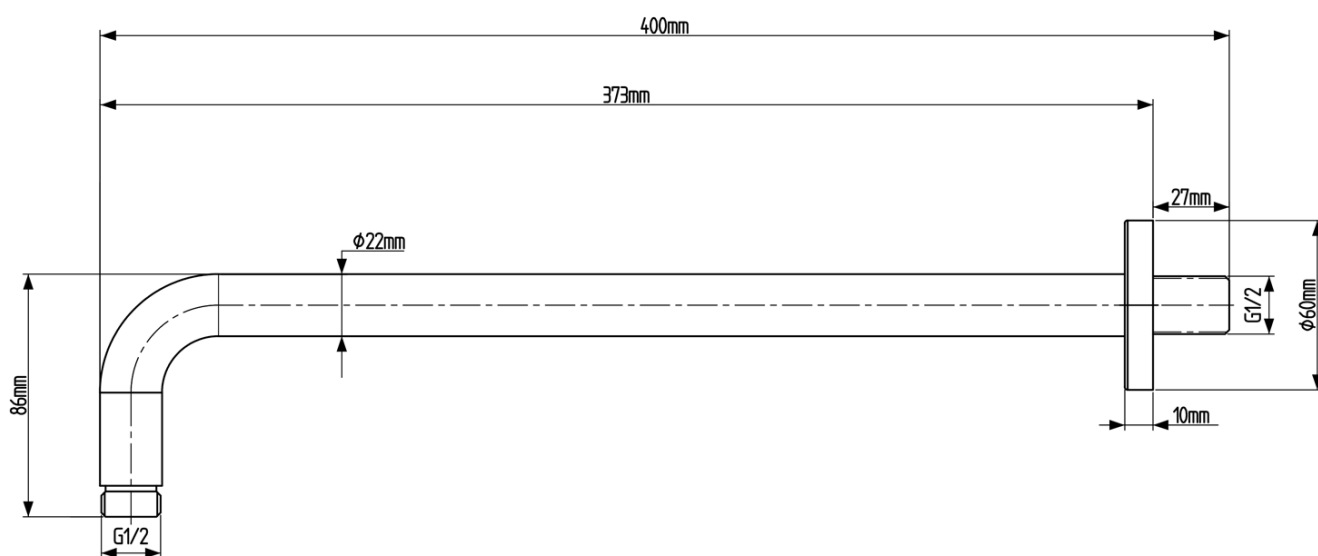

KAI podomítkový sprchový set s pákovou baterií,
otočný přepínač, 2 výstupy, černá mat

SAPHO