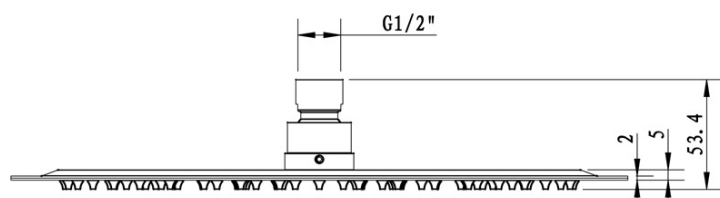

## Parametry

Barva: Černá mat  
Materiál: Mosaz  
Tvar: Kruhové  
Instalace: Podomítková  
Druh ovládání: Páka  
Přepínač na sprchu: Otočný  
Průměr kartuše: 35 mm  
Funkce sprchy: Déšť  
Ostatní: AntiCalc, Dvoucestné  
Hmotnost / ks: 6.189 kg  
Balení: 5 ks  
Záruka: 2 roky

### Technický list

KAI podomítkový sprchový set s pákovou baterií,  
otočný přepínač, 2 výstupy, černá mat

SAPHO

KAI podomítkový sprchový set s pákovou baterií,  
otočný přepínač, 2 výstupy, černá mat

 SAPHO