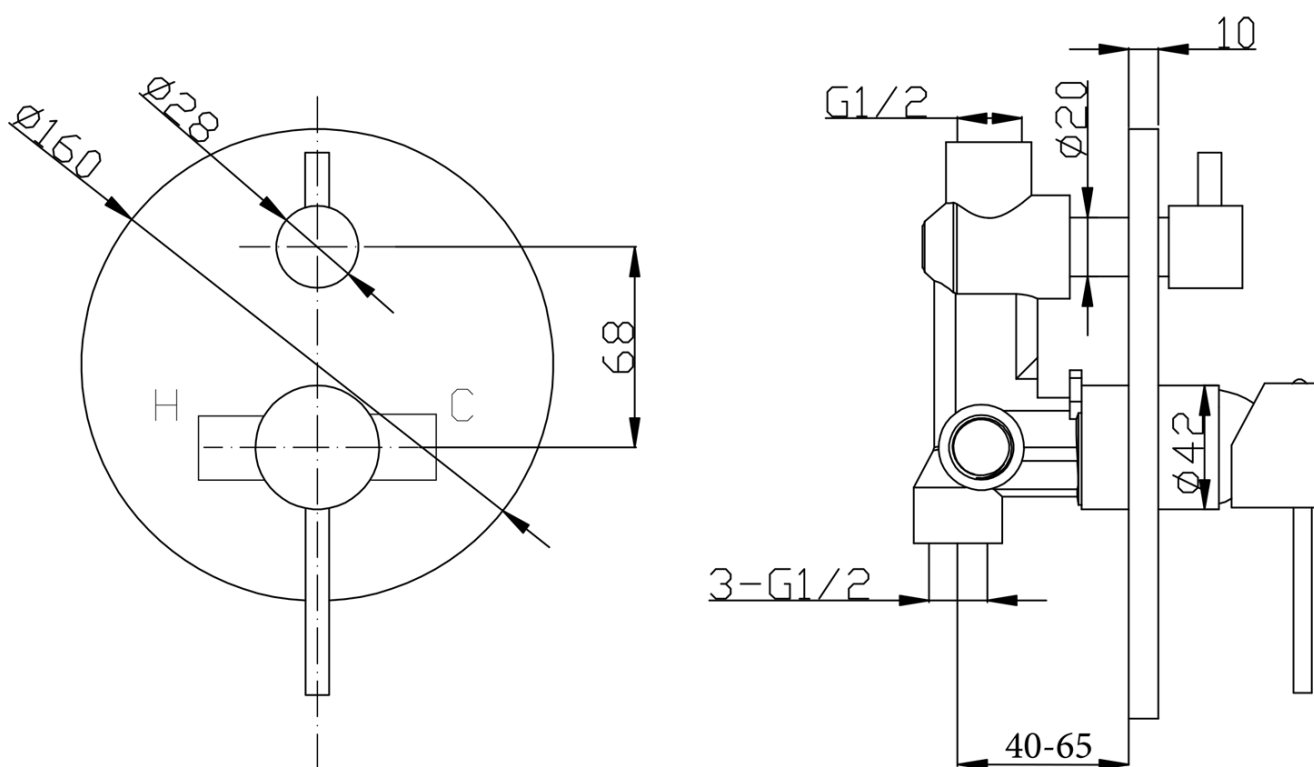

KAI podomítkový sprchový set s pákovou baterií,
otočný přepínač, 2 výstupy, černá mat

SAPHO

Technický list