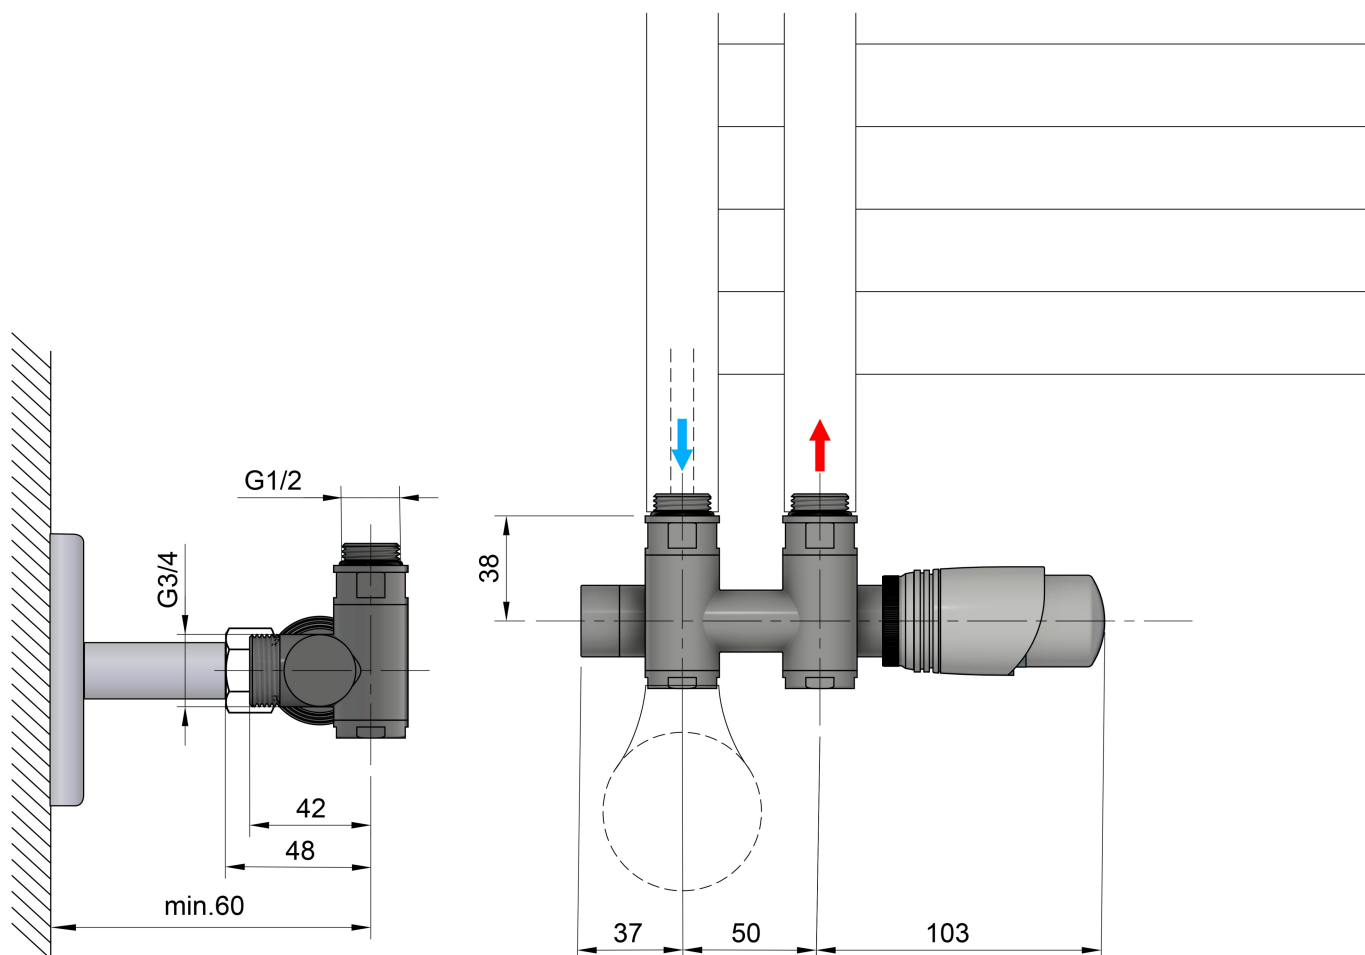

WICHER COMBI připojovací sada termostatická pro středové připojení 50mm, černá mat

BRUCKNER

Objednací kód: 600.331.6

Základní informace

Značka: Bruckner

Parametry

Barva: Černá mat

Možnost vytápění: Kombinované vytápění

Výbava: Středové 50 mm, Termostat, Termostat, hlavice vlevo, Termostat, hlavice vpravo

Hmotnost / ks: 1.3 kg

Záruka: 2 roky

Doporučujeme přikoupit

1 ks WICHER krycí rozeta pro středové připojení 50mm, černá mat (Objednací kód: 600.315.6)

Technický list

WICHER COMBI připojovací sada termostatická pro středové připojení 50mm, černá mat

BRUCKNER