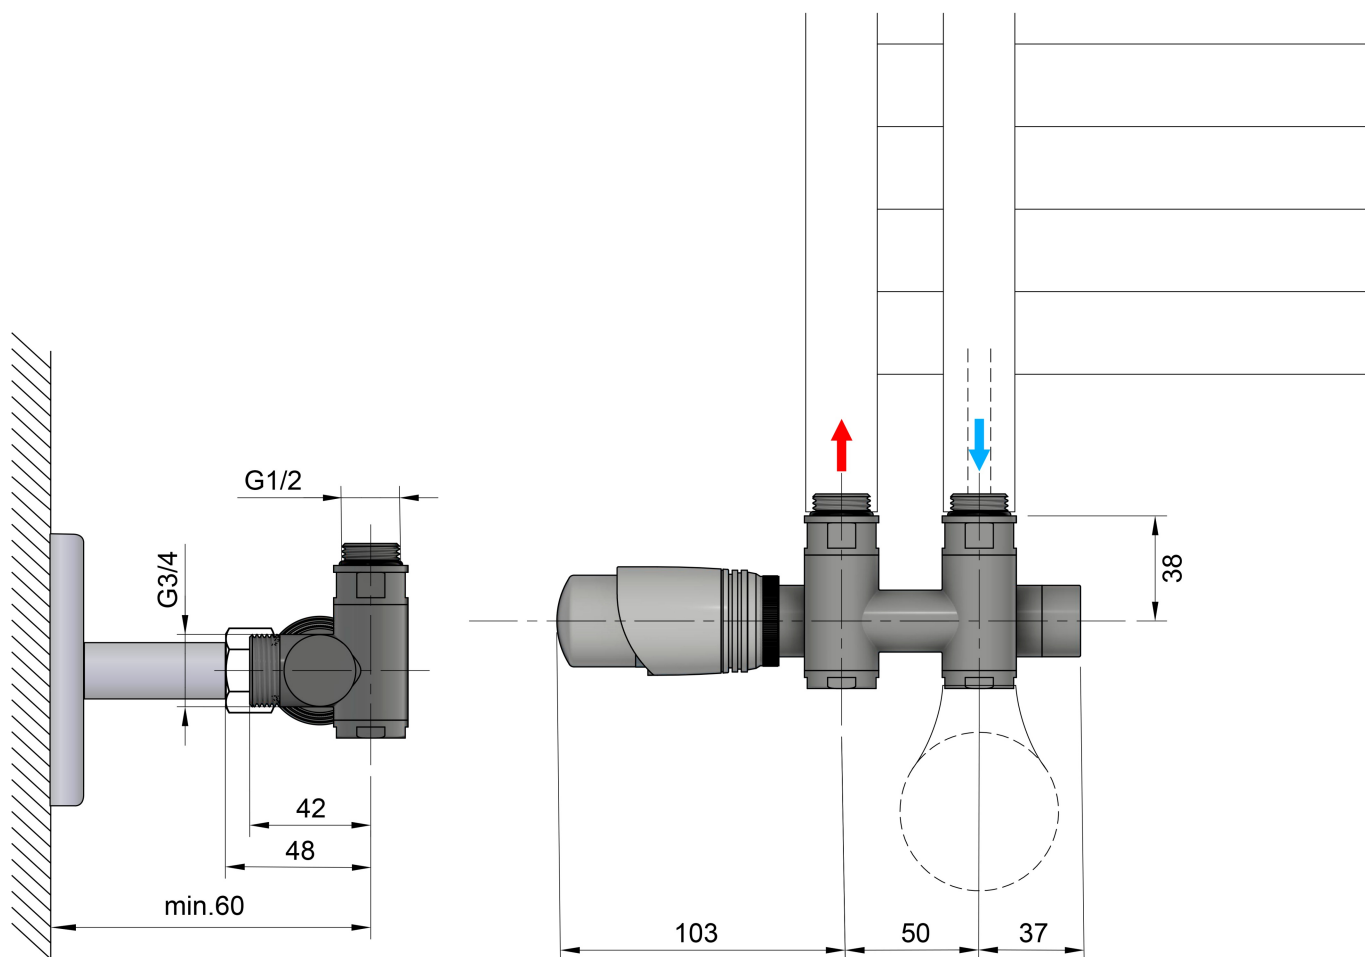

WICHER COMBI připojovací sada termostatická pro středové připojení 50mm, bílá

BRUCKNER

Objednací kód: 600.331.4

Základní informace

Značka: Bruckner

Parametry

Barva: Bílá

Možnost vytápění: Kombinované vytápění

Výbava: Středové 50 mm, Termostat, Termostat, hlavice vlevo, Termostat, hlavice vpravo

Hmotnost / ks: 1.3 kg

Záruka: 2 roky

Doporučujeme přikoupit

1 ks WICHER krycí rozeta pro středové připojení 50mm, bílá (Objednací kód: 600.315.4)

Technický list

WICHER COMBI připojovací sada termostatická pro
středové připojení 50mm, bílá