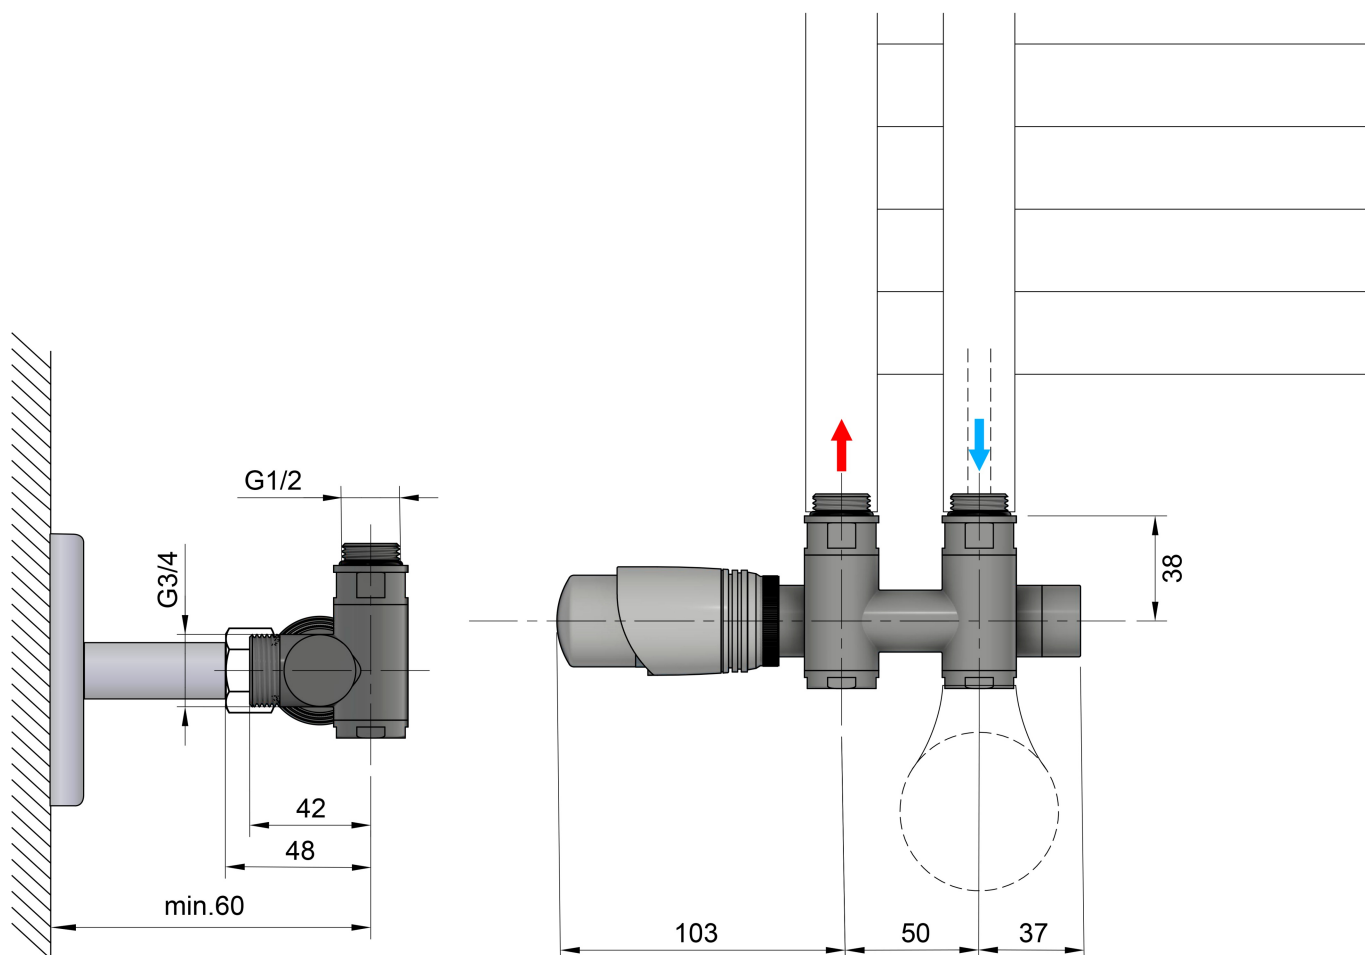

WICHER COMBI připojovací sada termostatická pro středové připojení 50mm, chrom

BRUCKNER

Objednací kód: 600.331.1

Základní informace

Značka: Bruckner

Parametry

Barva: Chrom

Možnost vytápění: Kombinované vytápění

Výbava: Středové 50 mm, Termostat, Termostat, hlavice vlevo, Termostat, hlavice vpravo

Hmotnost / ks: 1.3 kg

Záruka: 2 roky

Doporučujeme přikoupit

1 ks WICHER krycí rozeta pro středové připojení 50mm, chrom (Objednací kód: 600.315.1)

Technický list

WICHER COMBI připojovací sada termostatická pro
středové připojení 50mm, chrom

BRUCKNER