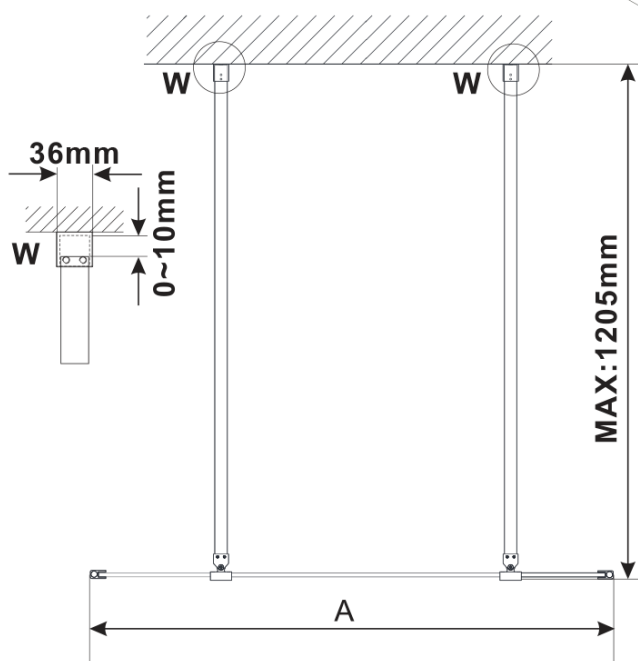

ESCA BLACK MATT jednodílná sprchová zástěna do prostoru, sklo Flute, 1500 mm

Objednací kód: ES1315-06

Základní informace

Značka: Polysan

Série: ESCA

Rozměry

Šířka: 1500 mm

Výška: 2100 mm

Parametry

Barva profilu: Černá mat

Tvar: Jednostěnná Walk

Typ výplně: Flute sklo

Úprava skla: Antidrop

Tloušťka skla: 8 mm

Hmotnost / ks: 39.0 kg

Balení: 3 ks

Záruka: 3 roky

ESCA BLACK MATT jednodílná sprchová zástěna do prostoru, sklo Flute, 1500 mm

Technický list

MODEL	A,mm
ES1070/ES1170/ES1270/ES1370/ES1570	699
ES1080/ES1180/ES1280/ES1380/ES1580	799
ES1090/ES1190/ES1290/ES1390/ES1590	899
ES1010/ES1110/ES1210/ES1310/ES1510	999
ES1011/ES1111/ES1211/ES1311/ES1511	1099
ES1012/ES1112/ES1212/ES1312/ES1512	1199
ES1013/ES1113/ES1213/ES1313/ES1513	1299
ES1014/ES1114/ES1214/ES1314/ES1514	1399
ES1015/ES1115/ES1215/ES1315/ES1515	1499