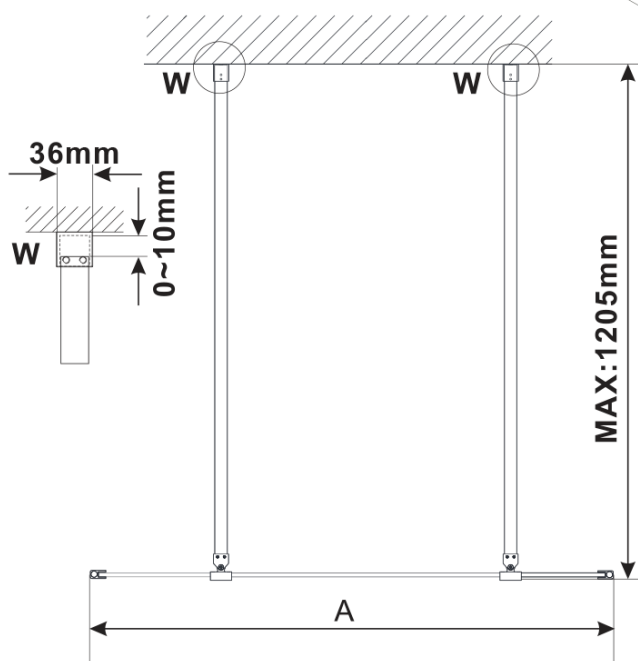

ESCA BLACK MATT jednodílná sprchová zástěna do prostoru, sklo Flute, 1300 mm

Objednací kód: ES1313-06

Základní informace

Značka: Polysan

Série: ESCA

Rozměry

Šířka: 1300 mm

Výška: 2100 mm

Parametry

Barva profilu: Černá mat

Tvar: Jednostěnná Walk

Typ výplně: Flute sklo

Úprava skla: Antidrop

Tloušťka skla: 8 mm

Hmotnost / ks: 39.0 kg

Balení: 3 ks

Záruka: 3 roky

Technický list

MODEL	A,mm
ES1070/ES1170/ES1270/ES1370/ES1570	699
ES1080/ES1180/ES1280/ES1380/ES1580	799
ES1090/ES1190/ES1290/ES1390/ES1590	899
ES1010/ES1110/ES1210/ES1310/ES1510	999
ES1011/ES1111/ES1211/ES1311/ES1511	1099
ES1012/ES1112/ES1212/ES1312/ES1512	1199
ES1013/ES1113/ES1213/ES1313/ES1513	1299
ES1014/ES1114/ES1214/ES1314/ES1514	1399
ES1015/ES1115/ES1215/ES1315/ES1515	1499