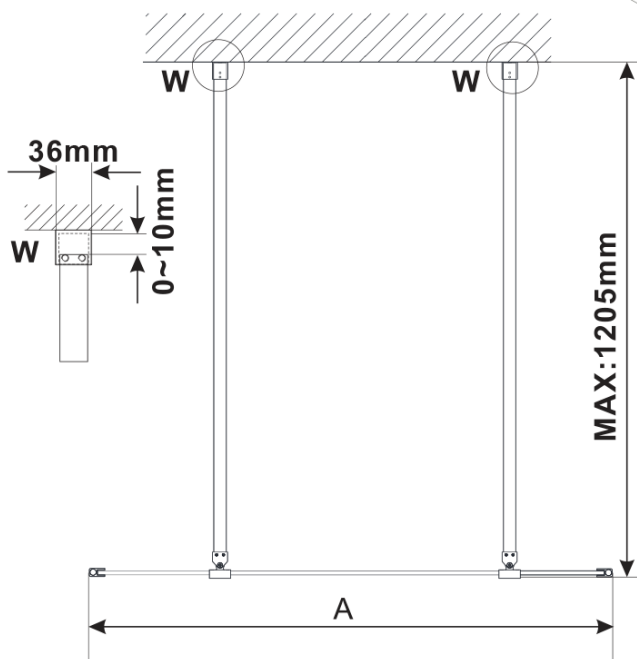

## Rozměry

Šířka: 1100 mm

Výška: 2100 mm

## Parametry

Barva profilu: Černá mat

Tvar: Jednostěnná Walk

Typ výplně: Flute sklo

Úprava skla: Antidrop

Tloušťka skla: 8 mm

Hmotnost / ks: 39.0 kg

Balení: 3 ks

# ESCA BLACK MATT jednodílná sprchová zástěna do prostoru, sklo Flute, 1100 mm

## Technický list

MODEL	A,mm
ES1070/ES1170/ES1270/ES1370/ES1570	699
ES1080/ES1180/ES1280/ES1380/ES1580	799
ES1090/ES1190/ES1290/ES1390/ES1590	899
ES1010/ES1110/ES1210/ES1310/ES1510	999
ES1011/ES1111/ES1211/ES1311/ES1511	1099
ES1012/ES1112/ES1212/ES1312/ES1512	1199
ES1013/ES1113/ES1213/ES1313/ES1513	1299
ES1014/ES1114/ES1214/ES1314/ES1514	1399
ES1015/ES1115/ES1215/ES1315/ES1515	1499